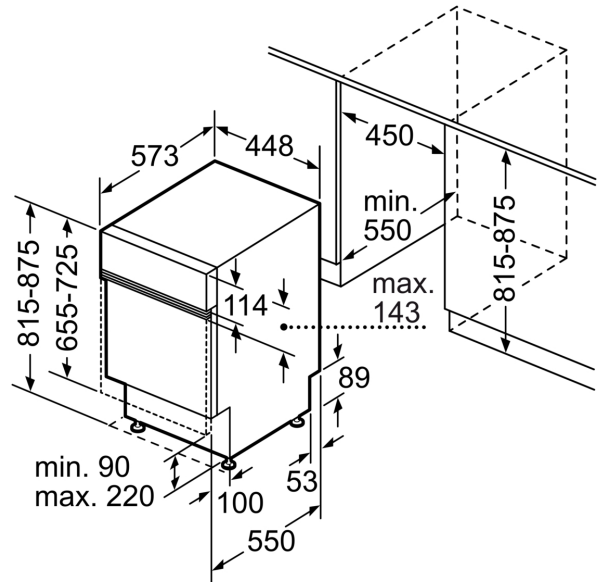

Energieklasse: E
 Energieverbruik per 100 cycli Eco-programma: 76 kWh
 Aantal couverts: 10
 Waterverbruik Eco-programma per cyclus: 9.5 l
 Programmaduur: 3:40 uur
 Geluidsniveau: 44 dB(A) re 1 pW
 Geluidsniveaукlasse: B
 Inbouw/vrijstaand: Inbouw
 Hoogte van afneembaar bovenblad: 0 mm
 Afmetingen apparaat (hxbxd): 815 x 448 x 573 mm
 Inbouwafmetingen (hxbxd): 815-875 x 450 x 550 mm
 Diepte met 90° geopende deur: 1150 mm
 In hoogte verstelbare pootjes: Ja - alle vanaf voorzijde
 Maximaal instelbare hoogte: 60 mm
 Verstelbare sokkel: Horizontaal en verticaal
 Nettogewicht: 30.4 kg
 Brutogewicht: 32.2 kg
 Aansluitvermogen: 2400 W
 Minimale smeltveiligheid: 10 A
 Spanning: 220-240 V
 Frequentie: 50; 60 Hz
 Reparatie index: 0.0
 Lengte elektriciteits snoer: 175.0 cm
 Type stekker: Schuko-/Gardy. met aarding (meegeleverd)
 Lengte toevoerslang: 165 cm
 Lengte afvoerslang: 205 cm
 EAN-code: 4242005421794
 Type installatie: Half geïntegreerd

Toebehoren:

- Zelfreinigend filtersysteem met 3-voudig gegolfd filter
- Incl. dampbescherming voor werkblad
- Trechter voor zout

Technische specificaties:

- Afmetingen (hxbxd): 81.5 x 44.8 x 57.3 cm
- Materiaal kuip: roestvrij staal

* De diverse garantiemogelijkheden zijn te vinden op de garantiepagina.

**Serie 4, Geïntegreerde vaatwasser,
45 cm, Geborsteld staal
SPI4HMS49E**

Afmeting in mm

⏏ stopcontact
() Waarde met verlengingsset

Afmeting in mm