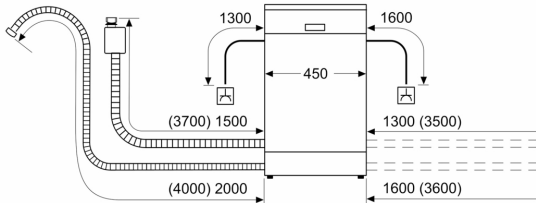

Energieklasse: E
 Energieverbruik per 100 cycli Eco-programma: 76 kWh
 Aantal couverts: 10
 Waterverbruik Eco-programma per cyclus: 9.5 l
 Programmaduur: 3:40 uur
 Geluidsniveau: 44 dB(A) re 1 pW
 Geluidsniveaукlasse: B
 Inbouw/vrijstaand: Inbouw
 Hoogte van afneembaar bovenblad: 0 mm
 Afmetingen apparaat (hxbxd): 815 x 448 x 573 mm
 Inbouwafmetingen (hxbxd): 815-875 x 450 x 550 mm
 Diepte met 90° geopende deur: 1150 mm
 In hoogte verstelbare pootjes: Ja - alle vanaf voorzijde
 Maximaal instelbare hoogte: 60 mm
 Verstelbare sokkel: Horizontaal en verticaal
 Nettogewicht: 30.4 kg
 Brutogewicht: 32.2 kg
 Aansluitvermogen: 2400 W
 Minimale smeltveiligheid: 10 A
 Spanning: 220-240 V
 Frequentie: 50; 60 Hz
 Reparatie index: 0.0
 Lengte elektriciteits snoer: 175.0 cm
 Type stekker: Schuko-/Gardy. met aarding (meegeleverd)
 Lengte toevoerslang: 165 cm
 Lengte afvoerslang: 205 cm
 EAN-code: 4242005421794
 Type installatie: Half geïntegreerd

Toebehoren:

- Zelfreinigend filtersysteem met 3-voudig gegolfd filter
- Incl. dampbescherming voor werkblad
- Trechter voor zout

Technische specificaties:

- Afmetingen (hxbxd): 81.5 x 44.8 x 57.3 cm
- Materiaal kuip: roestvrij staal

¹ Schaal van energie-efficiëntieclassen van A tot G

² Energieverbruik in kWh per 100 cycli (in programma Eco 50 °C)

³ Waterverbruik in liters per cyclus (in programma Eco 50 °C)

⁴ Duur van het programma Eco 50 °C

* De diverse garantiemogelijkheden zijn te vinden op de garantiepagina.

**Serie 4, Geïntegreerde vaatwasser,
45 cm, Geborsteld staal
SPI4HMS49E**

Afmeting in mm

⏏ stopcontact
() Waarde met verlengingsset