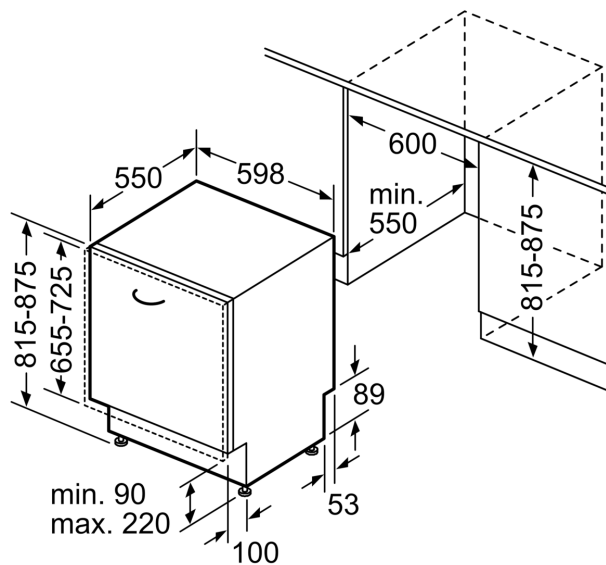

Toebehoren:

- Zelfreinigend filtersysteem met 3-voudig gegolfd filter
- Incl. dampbescherming voor werkblad
- Trechter voor zout

Technische specificaties:

- Afmetingen (hxbxd): 81.5 x 59.8 x 55 cm
- Materiaal kuip: roestvrij staal

* De diverse garantiemogelijkheden zijn te vinden op de garantiepagina.

Serie 6, Volledig geïntegreerde vaatwasser, 60 cm SMV6YAX02E

Afmeting in mm

⌚ stopcontact
 () Waarde met verlengingsset

Afmeting in mm