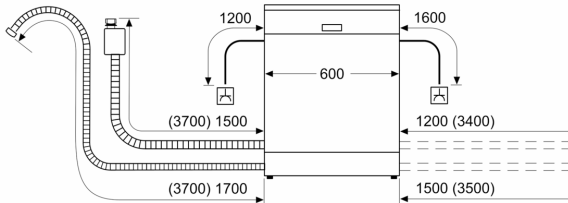

**Serie 6, Geïntegreerde vaatwasser,
60 cm, RVS
SMI6YCS02E**

Afmeting in mm

⏏ stopcontact
( ) Waarde met verlengingsset