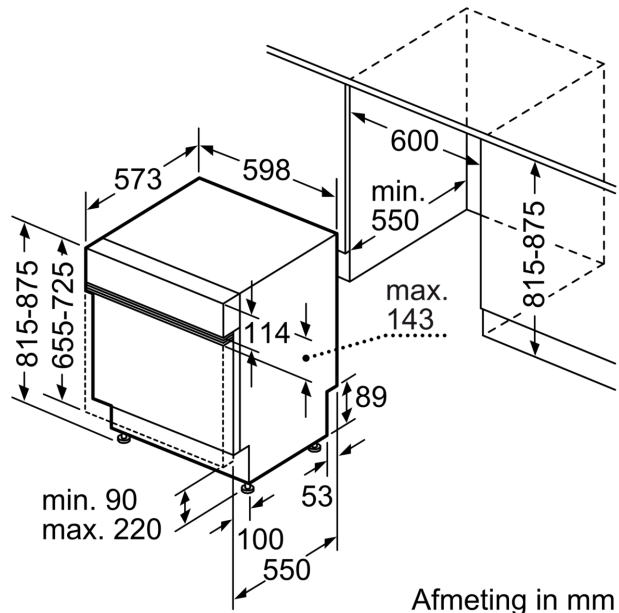

Technische Data

Energieklasse:	A
Energieverbruik voor 100 cycli ecoprogramma's:	54 kWh
Maximale aantal plaatsinstellingen:	14
Het waterverbruik van de ecoprogramma's in liters per cyclus: ...	9.5 l
Programmaduur:	4:55 h
Geluidsniveau:	44 dB(A) re 1 pW
Geluidsniveauroe:	B
Inbouw/vrijstaand:	Inbouw
Hoogte van afneembaar bovenblad:	0 mm
Afmetingen van het apparaat h(min/max)xbxd: ...	815 x 598 x 573 mm
Inbouwafmetingen (hxbxd):	815-875 x 600 x 550 mm
Diepte met 90° geopende deur:	1150 mm
In hoogte verstelbare pootjes:	Ja - alle vanaf voorzijde
Maximaal instelbare hoogte:	60 mm
Verstelbare sokkel:	Horizontaal en verticaal
Nettogewicht:	43.2 kg
Brutogewicht:	45.0 kg
Aansluitvermogen:	2400 W
Minimale smeltveiligheid:	10 A
Spanning:	220-240 V
Frequentie:	50; 60 Hz
Repair index:	9.0
Lengte elektriciteitsnoer:	175.0 cm
Type stekker:	Schuko-/Gardy, met aarding
Lengte toevoerslang:	165 cm
Lengte afvoerslang:	190 cm
EAN-code:	4242005435630
Type installatie:	Half geïntegreerd

Toebehoren:

- Zelfreinigend filtersysteem met 3-voudig gegolfd filter
- Incl. dampbescherming voor werkblad
- Trechter voor zout

Technische specificaties:

- Afmetingen (hxbxd): 81.5 x 59.8 x 57.3 cm
- Materiaal kuip: roestvrij staal

¹ Schaal van energie-efficiëntieclassen van A tot G

² Energieverbruik in kWh per 100 cycli (in programma Eco 50 °C)

³ Waterverbruik in liters per cyclus (in programma Eco 50 °C)

**Serie 6, Geïntegreerde vaatwasser,
60 cm, RVS
SMI6YCS02E**

Afmeting in mm

⏏ stopcontact
() Waarde met verlengingsset

Afmeting in mm