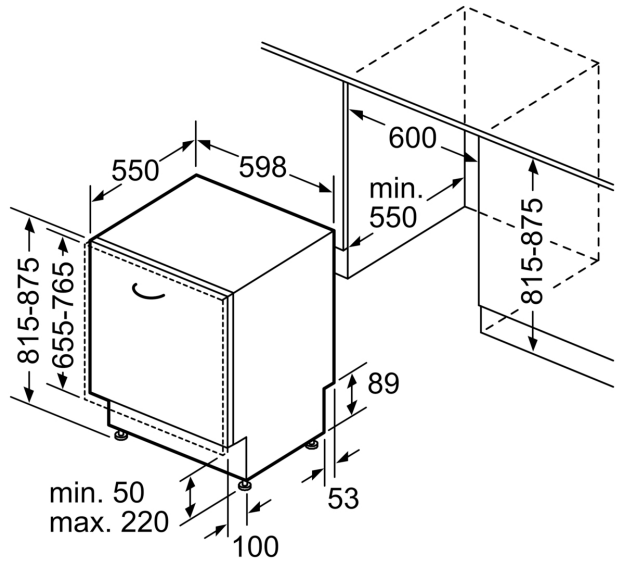

Energieklasse:B
Energieverbruik per100 cycli Eco-programma: 65 kWh
Aantal couverts: 14
Waterverbruik Eco-programma per cyclus:9.0 l
Programmaduur: 3:55 uur
Geluidsniveau:44 dB(A) re 1 pW
Geluidsniveaукlasse: B
Inbouw/vrijstaand: Inbouw
Hoogte van afneembaar bovenblad: 0 mm
Afmetingen apparaat (hxbxd):815 x 598 x 550 mm
Inbouwafmetingen (hxbxd): 815-875 x 600 x 550 mm
Diepte met 90° geopende deur: 1150 mm
In hoogte verstelbare pootjes:Ja - alle vanaf voorzijde
Maximaal instelbare hoogte: 60 mm
Verstelbare sokkel: Horizontaal en verticaal
Nettogewicht: 35.2 kg
Brutogewicht: 37.4 kg
Aansluitvermogen:2400 W
Minimale smeltveiligheid: 10 A
Spanning: 220-240 V
Frequentie:50; 60 Hz
Lengte elektriciteitsnoer: 175.0 cm
Type stekker:Schuko-/Gardy. met aarding (meegeleverd)
Lengte toevoerslang: 165 cm
Lengte afvoerslang: 190 cm
EAN-code:4242005479412
Type installatie: Volledig geïntegreerd

Toebehoren:

- Zelfreinigend filtersysteem met 3-voudig gegolfd filter
- Incl. dampbescherming voor werkblad

Technische specificaties:

- Afmetingen (hxbxd): 81.5 x 59.8 x 55 cm
- Kuipmateriaal: polinox

¹ Schaal van energie-efficiëntieclassen van A tot G

Serie 4, Volledig geïntegreerde vaatwasser, 60 cm, VarioScharnier (geschikt voor IKEA keukens) SMH4EVX08E

Afmeting in mm

⏏ stopcontact
 () Waarde met verlengingsset

Afmeting in mm