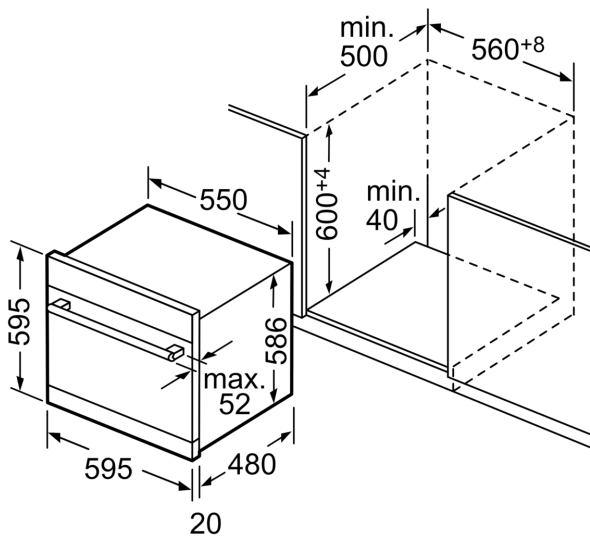

Energieklasse: E
 Energieverbruik per 100 cycli Eco-programma: 65 kWh
 Aantal couverts: 8
 Waterverbruik Eco-programma per cyclus: 9.0 l
 Programmaduur: 3:55 uur
 Geluidsniveau: 47 dB(A) re 1 pW
 Geluidsniveauroe: C
 Inbouw/vrijstaand: Inbouw
 Hoogte van afneembaar bovenblad: 0 mm
 Afmetingen apparaat (hxbxd): 595 x 595 x 500 mm
 Diepte met 90° geopende deur: 995 mm
 Verstelbare sokkel: Nee
 Nettogewicht: 25.2 kg
 Brutoweight: 28.0 kg
 Aansluitvermogen: 2400 W
 Minimale smeltveiligheid: 10 A
 Spanning: 220-240 V
 Frequentie: 50; 60 Hz
 Reparatie index: 8.3
 Lengte elektriciteitsnoer: 175.0 cm
 Type stekker: Schuko-/Gardy. met aarding (meegeleverd)
 Lengte toevoerslang: 165 cm
 Lengte afvoerslang: 215 cm
 EAN-code: 4242005498628
 Type installatie: Compact

Toebehoren:

- Zelfreinigend filter met 3-voudig gegolfd filter
- AquaStopverlenging inbegrepen

Technische specificaties:

- Afmetingen (hxbxd): 59.5 x 59.5 x 50 cm
- Kuipmateriaal: polinox

¹ Schaal van energie-efficiëntieclassen van A tot G

**Serie 6, Inbouw vaatwasser, 60 cm,
zwart
SCX6ITB00E**

Afmeting in mm

Nominale lengten:			
AquaStop:	1,65 m	Verlenging:	
Afvoerslang:	2,25 m	AquaStop:	2,20 m
Netkabel:	1,70 m	Afvoerslang:	2,00 m