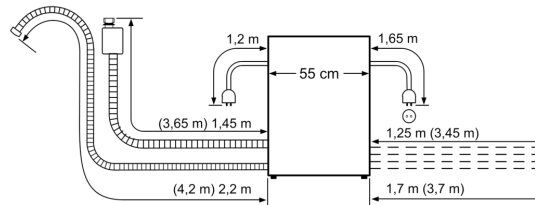

Energieklasse: E
 Energieverbruik per 100 cycli Eco-programma: 65 kWh
 Aantal couverts: 8
 Waterverbruik Eco-programma per cyclus: 9.0 l
 Programmaduur: 3:55 uur
 Geluidsniveau: 47 dB(A) re 1 pW
 Geluidsniveauroe: C
 Inbouw/vrijstaand: Inbouw
 Hoogte van afneembaar bovenblad: 0 mm
 Afmetingen apparaat (hxbxd): 595 x 595 x 500 mm
 Diepte met 90° geopende deur: 995 mm
 Verstelbare sokkel: Nee
 Nettogewicht: 25.2 kg
 Brutoweight: 28.0 kg
 Aansluitvermogen: 2400 W
 Minimale smeltveiligheid: 10 A
 Spanning: 220-240 V
 Frequentie: 50; 60 Hz
 Reparatie index: 8.3
 Lengte elektriciteitsnoer: 175.0 cm
 Type stekker: Schuko-/Gardy. met aarding (meegeleverd)
 Lengte toevoerslang: 165 cm
 Lengte afvoerslang: 215 cm
 EAN-code: 4242005498628
 Type installatie: Compact

Toebehoren:

- Zelfreinigend filter met 3-voudig gegolfd filter
- AquaStopverlenging inbegrepen

Technische specificaties:

- Afmetingen (hxbxd): 59.5 x 59.5 x 50 cm
- Kuipmateriaal: polinox

¹ Schaal van energie-efficiëntieclassen van A tot G

**Serie 6, Inbouw vaatwasser, 60 cm,
zwart
SCX6ITB00E**

Afmeting in mm

Nominale lengten:			
AquaStop:	1,65 m	Verlenging:	
Afvoerslang:	2,25 m	AquaStop:	2,20 m
Netkabel:	1,70 m	Afvoerslang:	2,00 m