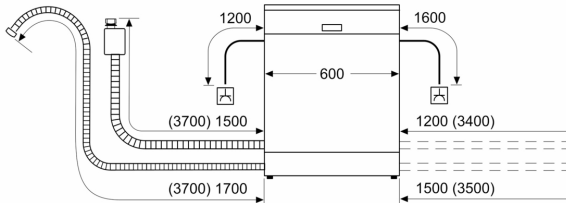

Toebehoren:

- Zelfreinigend filtersysteem met 3-voudig gegolfd filter
- Trechter voor zout

Technische specificaties:

- Afmetingen (hxbxd): 84.5 x 60 x 60 cm
- Materiaal kuip: roestvrij staal

¹ Schaal van energie-efficiëntieclassen van A tot G

Serie 8, Vrijstaande vaatwasser, 60 cm, Geborsteld staal anti-fingerprint SMS8TCI04E

Afmeting in mm

⚡ stopcontact
() Waarde met verlengingsset