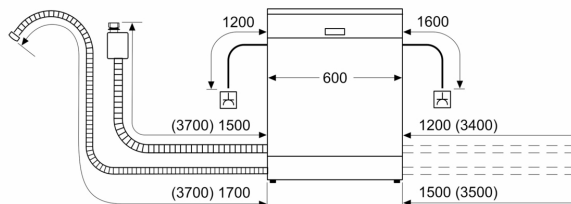

Energieklasse:B
Energieverbruik voor 100 cycli ecoprogramma's: 65 kWh
Aantal couverts: 14
Het waterverbruik van de ecoprogramma's in liters per cyclus: ...	9.0 l
Programmaduur: 3:35 uur
Geluidsniveau:40 dB(A) re 1 pW
Geluidsniveauroep: B
Inbouw/vrijstaand:Vrijstaand
Hoogte van afneembaar bovenblad: 30 mm
Afmetingen apparaat (hxbxd):845 x 600 x 600 mm
Diepte met 90° geopende deur: 1155 mm
In hoogte verstelbare pootjes: Ja - alle
Maximaal instelbare hoogte: 20 mm
Verstelbare sokkel: Nee
Nettogewicht:52.7 kg
Brutogewicht:54.0 kg
Aansluitvermogen:2400 W
Minimale smeltveiligheid: 10 A
Spanning:220-240 V
Frequentie:50; 60 Hz
Reparatie index:8.8
Lengte elektriciteits snoer: 175.0 cm
Type stekker:Schuko-/Gardy. met aarding (meegeleverd)
Lengte toevoerslang: 165 cm
Lengte afvoerslang: 190 cm
EAN-code: 4242005477630
Type installatie:Vrijstaand met mogelijkheid tot onderbouw

- Afmetingen (hxbxd): 84.5 x 60 x 60 cm
- Materiaal kuip: roestvrij staal

¹ Schaal van energie-efficiëntieklassen van A tot G

² Energieverbruik in kWh per 100 cycli (in programma Eco 50 °C)

³ Waterverbruik in liters per cyclus (in programma Eco 50 °C)

⁴ Duur van het programma Eco 50 °C

* De diverse garantiemogelijkheden zijn te vinden op de garantiepagina.

Serie 6, Vrijstaande vaatwasser, 60 cm, Geborsteld staal anti-fingerprint SMS6ZCI11F

Afmeting in mm