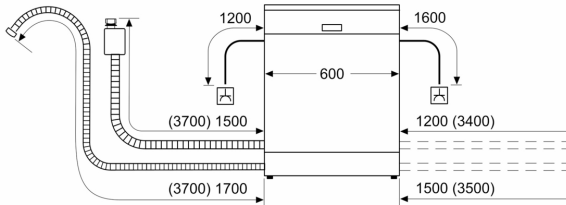

Serie 6, Vrijstaande vaatwasser, 60 cm, Geborsteld staal anti-fingerprint SMS6ECI15E

Afmeting in mm

⏏ stopcontact
( ) Waarde met verlengingsset