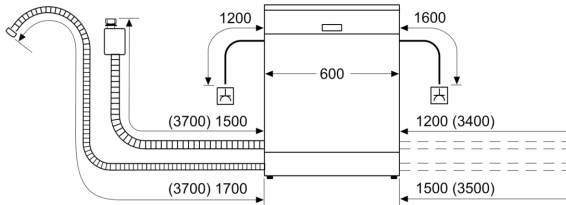

Energieklasse: D
Energieverbruik per100 cycli Eco-programma: 84 kWh
Aantal couverts: 13
Waterverbruik Eco-programma per cyclus: 9.0 l
Programmaduur: 4:30 uur
Geluidsniveau: 42 dB(A) re 1 pW
Geluidsniveaукlasse: B
Inbouw/vrijstaand: Vrijstaand
Hoogte van afneembaar bovenblad: 30 mm
Afmetingen apparaat (hxbxd): 845 x 600 x 600 mm
Diepte met 90° geopende deur: 1155 mm
In hoogte verstelbare pootjes: Ja - alle
Maximaal instelbare hoogte: 20 mm
Verstelbare sokkel: Nee
Nettogewicht: 46.8 kg
Brutogewicht: 48.3 kg
Aansluitvermogen: 2400 W
Minimale smeltveiligheid: 10 A
Spanning: 220-240 V
Frequentie: 50; 60 Hz
Lengte elektriciteitsnoer: 175.0 cm
Type stekker: Schuko-/Gardy. met aarding (meegeleverd)
Lengte toevoerslang: 165 cm
Lengte afvoerslang: 190 cm
EAN-code: 4242005388523
Type installatie: Vrijstaand met mogelijkheid tot onderbouw

Toebehoren:

- Zelfreinigend filtersysteem met 3-voudig gegolfd filter
- Trechter voor zout

Technische specificaties:

- Afmetingen (hxbxd): 84.5 x 60 x 60 cm
- Materiaal kuip: roestvrij staal

¹ Schaal van energie-efficiëntieclassen van A tot G

Serie 4, Vrijstaande vaatwasser, 60 cm, Geborsteld staal anti-fingerprint SMS4HKI07E

Afmeting in mm

⏏ stopcontact
() Waarde met verlengingsset