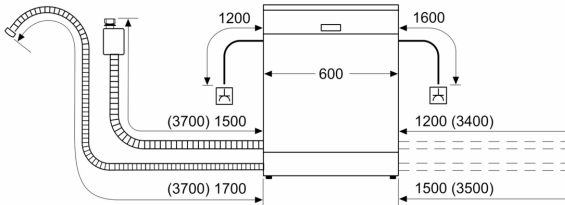

Energieklasse:	B
Energieverbruik per100 cycli Eco-programma:	65 kWh
Aantal couverts:	14
Waterverbruik Eco-programma per cyclus:	9.0 l
Programmaduur:	3:35 uur
Geluidsniveau:	40 dB(A) re 1 pW
Geluidsniveauroep:	B
Inbouw/vrijstaand:	Vrijstaand
Hoogte van afneembaar bovenblad:	30 mm
Afmetingen apparaat (hxbxd):	845 x 600 x 600 mm
Diepte met 90° geopende deur:	1155 mm
In hoogte verstelbare pootjes:	Ja - alle
Maximaal instelbare hoogte:	20 mm
Verstelbare sokkel:	Nee
Nettogewicht:	50.7 kg
Brutogewicht:	52.0 kg
Aansluitvermogen:	2400 W
Minimale smeltveiligheid:	10 A
Spanning:	220-240 V
Frequentie:	50; 60 Hz
Reparatie index:	9.0
Lengte elektriciteitsnoer:	175.0 cm
Type stekker:	Schuko-/Gardy. met aarding (meegeleverd)
Lengte toevoerslang:	165 cm
Lengte afvoerslang:	190 cm
EAN-code:	4242005508884
Type installatie:	Vrijstaand met mogelijkheid tot onderbouw

Toebehoren:

- Zelfreinigend filtersysteem met 3-voudig gegalfd filter

- Trechter voor zout

Technische specificaties:

- Afmetingen (hxbxd): 84.5 x 60 x 60 cm
- Materiaal kuip: roestvrij staal

¹ Schaal van energie-efficiëntieclassen van A tot G

**Serie 6, Vrijstaande vaatwasser, 60
cm, Wit
SMS6ZCW10E**

Afmeting in mm

⚡ stopcontact
() Waarde met verlengingsset