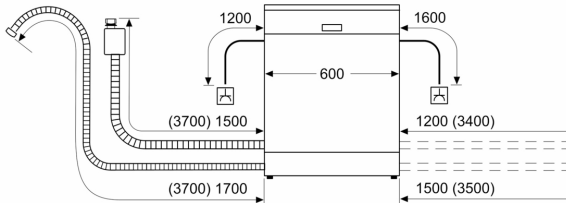

Toebehoren:

- Zelfreinigend filtersysteem met 3-voudig gegolfd filter
- Trechter voor zout

Technische specificaties:

- Afmetingen (hxbxd): 84.5 x 60 x 60 cm
- Materiaal kuip: roestvrij staal

¹ Schaal van energie-efficiëntieclassen van A tot G

Serie 6, Vrijstaande vaatwasser, 60 cm, Wit SMS6TBW00F

Afmeting in mm

⏏ stopcontact
() Waarde met verlengingsset