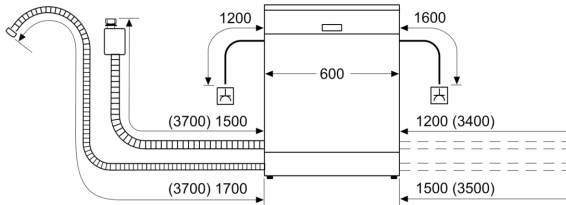

Toebehoren:

- Zelfreinigend filtersysteem met 3-voudig gegolfd filter

Technische specificaties:

- Afmetingen (hxbxd): 84.5 x 60 x 60 cm

- Kuipmateriaal: polinox

¹ Schaal van energie-efficiëntieclassen van A tot G

Serie 4, Vrijstaande vaatwasser, 60 cm, Wit SMS4ETW00E

Afmeting in mm

⏏ stopcontact
() Waarde met verlengingsset