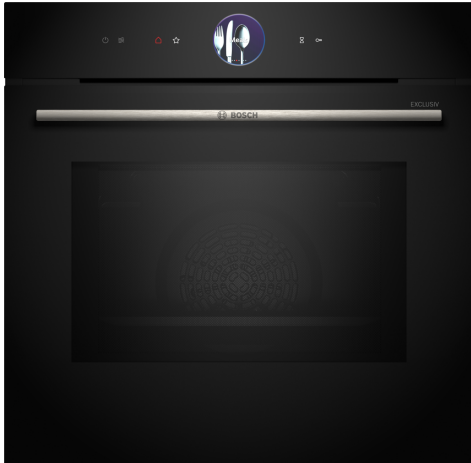

Serie 8, Oven met magnetron, 60 x 60 cm, Zwart HMG736FB1

1 x Geëmailleerd bakblik, 1 x Combi rooster, 1 x Universele braadslede, 1 x Air Fry bakplaat

HEZ636000 Glazen braadslede, HEZ660060 Decorlijst zwart, HEZ664000 Bak- en Braadrooster voor stoomovens, HEZ915003 Glazen braadpan, HEZG0AS00 Aansluitkabel voor ovens 3m., HEZ617000 Pizzavorm, HEZ629070 Air Fry & grill plaat, antraciet, HEZ631070 Bakplaat, geëmailleerd, HEZ632070 Bakplaat pyrolysebestendig, HEZ633001 Deksel voor professionele pan, HEZ633070 Professionele pan, HEZ633073 Professionele pan, HEZ634000 ; HEZ635001 Air Fry & Grillset, HEZ327000 Broodbaksteen, HEZ333001 Deksel voor Profi-braadslede, HEZ530000 Half tray, HEZ531010 Braadslede met anti-aanbaklaag, HEZ532010 Universele braadslede, antii-aanbaklaag

De bakoven met magnetron met een digitale bedieningsring en TFT-touchdisplay. Assist-functie voor maaltijden: bereidt automatisch je gerechten, PerfectBake Plus en Home Connect voor bediening via de App.

- **Digitale bedieningsring:** de eenvoudige en innovatieve manier om oveninstellingen te selecteren.
- **TFT-Touchdisplay Plus:** bediening met een innovatieve digitale bedieningsring en vergroot TFT-Touchscreen
- **Automatisch uitschakelen:** het kookproces stopt automatisch zodra het gerecht klaar is.
- **PerfectBake Plus:** regelt zelf de instellingen en vertelt je wanneer je gerecht uit de oven kan.
- **Air Fry-functie met bakplaat:** voor perfect gefrituurd eten, zoals groenten en friet.

Serie 8, Oven met magnetron, 60 x 60 cm, Zwart HMG736FB1

De bakoven met magnetron met een digitale bedieningsring en TFT-touchdisplay. Assist-functie voor maaltijden: bereidt automatisch je gerechten, PerfectBake Plus en Home Connect voor bediening via de App.