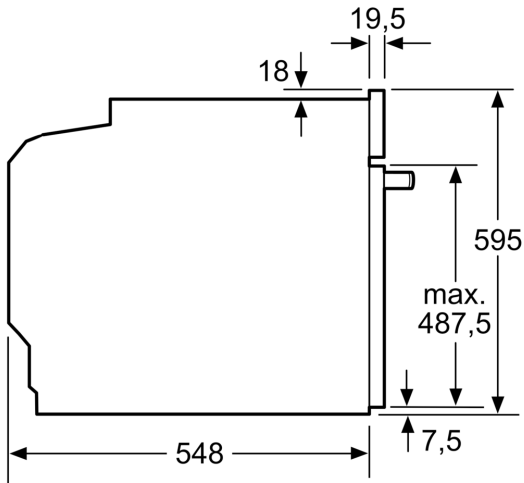

Type magnetron: Magnetron met bakoven
 Soort besturing: Elektronisch
 Afmetingen (HxBxD): 595 x 594 x 548 mm
 Afmetingen binnenruimte hxbxd: 357.0 x 480 x 392.0 mm
 Lengte elektriciteitsnoer: 120.0 cm
 Nettogewicht: 42.1 kg
 Brutoweight: 44.6 kg
 EAN-code: 4242005479801
 Maximaal vermogen: 800 W
 Aansluitvermogen: 3600 W
 Minimale smeltveiligheid: 16 A
 Spanning: 220-240 V
 Frequentie: 50; 60 Hz
 Type stekker: Schuko-/Gardy. met aarding (meegeleverd)
 Meegeleverde toebehoren: 1 x Geëmailleerd bakblik, 1 x Combi rooster, 1 x Universele braadslede, 1 x Air Fry bakplaat

Technische specificaties:

- Lengte aansluitsnoer: 120 cm
- Nominale spanning: 220 - 240 V
- Aansluitwaarde: 3,6 kW

Technische data:

- Afmetingen (hxbxd):
- 595 x 594 x 548 mm
- Inbouwmaten (hxbxd):
- 585 - 595 x 560 - 568 x 550 mm
- Voor afmetingen en inbouwmaten van dit apparaat aub de maatschetsen aanhouden

**Serie 8, Oven met magnetron, 60 x
60 cm, Zwart
HMG736FB1**

Afmeting in mm

Wordt het apparaat onder een kookzone ingebouwd, dan moet rekening gehouden worden met de volgende werkbladdikte (eventueel incl. onderconstructie).

| Kookzone-type | min. werkbladdikte | |
|--------------------------------------|--------------------|-------|
| | opgebouwd | vlak |
| Inductiekookzone | 37 mm | 38 mm |
| Volledige oppervlak-inductiekookzone | 47 mm | 48 mm |
| gaskookplaat | 30 mm | 38 mm |
| elektrische kookplaat | 27 mm | 30 mm |