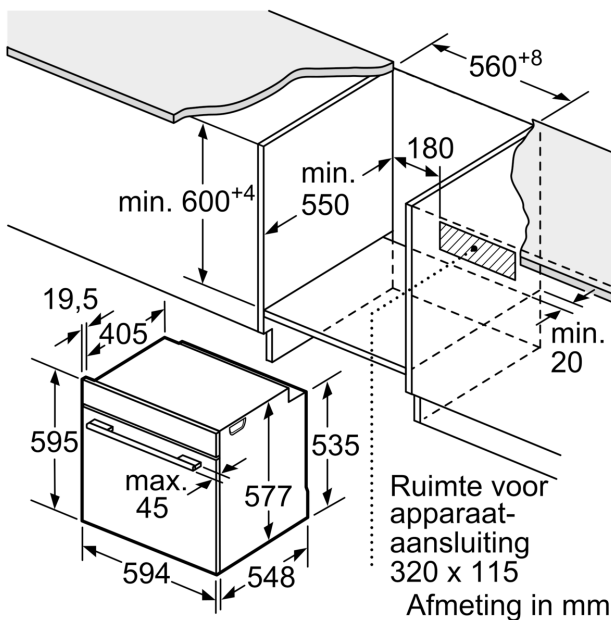

Technische specificaties:

- Lengte aansluitsnoer: 120 cm
- Nominale spanning: 220 - 240 V
- Aansluitwaarde: 3,6 kW

Technische data:

- Afmetingen (hxbxd):
- 595 x 594 x 548 mm
- Inbouwmaten (hxbxd):
- 585 - 595 x 560 - 568 x 550 mm
- Voor afmetingen en inbouwmaten van dit apparaat aub de maatschetsen aanhouden

**Serie 8, Oven met magnetron, 60 x
60 cm, Zwart
HMG736FB1**

Afmeting in mm

Wordt het apparaat onder een kookzone ingebouwd, dan moet rekening gehouden worden met de volgende werkbladdikte (eventueel incl. onderconstructie).

| Kookzone-type | min. werkbladdikte | |
|--------------------------------------|--------------------|-------|
| | opgebouwd | vlak |
| Inductiekookzone | 37 mm | 38 mm |
| Volledige oppervlak-inductiekookzone | 47 mm | 48 mm |
| gaskookplaat | 30 mm | 38 mm |
| elektrische kookplaat | 27 mm | 30 mm |

Ruimte voor
apparaat-
aansluiting
320 x 115
Afmeting in mm