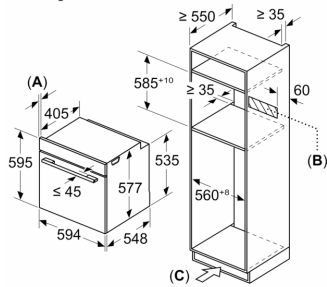

- Aantal inschuifhoogten: 5 ST

Toebehoren:

- Geëmailleerd bakblik
- Combi rooster Universele braadslede

Technische specificaties:

- Inbouwmaten (hxbxd):
 - 585 - 595 x 560 - 568 x 550 mm
- Afmetingen (hxbxd):
 - 595 x 594 x 548 mm
- Lengte aansluitsnoer: 120 cm
- Aansluitwaarde: 3,6 kW
- Nominale spanning: 220 - 240 V
- Voor afmetingen en inbouwmaten van dit apparaat aub de maatschetsen aanhouden

Serie 8, Oven met magnetron, 60 x 60 cm, Zwart HMG7361B1

Afmeting in mm

A: 19,5 mm

B: Ruimte voor apparaataansluiting
320 x 115 mm

C: Ventilatie in de plint ≥ 200 cm²

Inbouw van twee apparaten boven elkaar

Luchtverversing

A: Luchtinvoeropening ≥ 200 cm²

Afmeting in mm

Wordt het apparaat onder een kookzone ingebouwd, dan moet rekening gehouden worden met de volgende werkblad-dikte (eventueel incl. onderconstructie).