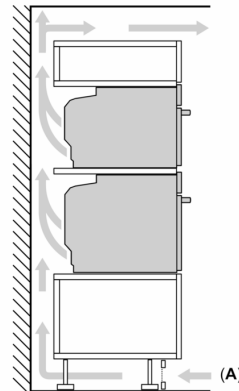

- Aantal inschuifhoogten: 5 ST

Toebehoren:

- Geëmailleerd bakblik
- Combi rooster Universele braadslede

Technische specificaties:

- Inbouwmaten (hxbxd):
 - 585 - 595 x 560 - 568 x 550 mm
- Afmetingen (hxbxd):
 - 595 x 594 x 548 mm
- Lengte aansluitsnoer: 120 cm
- Aansluitwaarde: 3,6 kW
- Nominale spanning: 220 - 240 V
- Voor afmetingen en inbouwmaten van dit apparaat aub de maatschetsen aanhouden

Serie 8, Oven met magnetron, 60 x 60 cm, Zwart HMG7361B1

Afmeting in mm

A: 19,5 mm

B: Ruimte voor apparaataansluiting
320 x 115 mm

C: Ventilatie in de plint ≥ 200 cm²

Inbouw van twee apparaten boven elkaar

Luchtverversing

A: Luchtinvoeropening ≥ 200 cm²

Afmeting in mm

Wordt het apparaat onder een kookzone ingebouwd, dan moet rekening gehouden worden met de volgende werkblad-dikte (eventueel incl. onderconstructie).

| Kookzone-type | min. werkbladdikte | |
|--------------------------------------|--------------------|-------|
| | opgebouwd | vlak |
| Inductiekookzone | 37 mm | 38 mm |
| Volledige oppervlak-inductiekookzone | 47 mm | 48 mm |
| gaskookplaat | 30 mm | 38 mm |
| elektrische kookplaat | 27 mm | 30 mm |