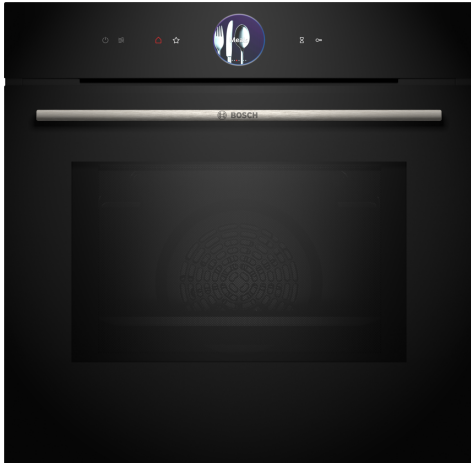

Serie 8, Oven met magnetron, 60 x 60 cm, Zwart HMG7361B1

Toebehoren

1 x Geëmailleerd bakblik, 1 x Combi rooster, 1 x Universele braadslede

Optionele accessoires

HEZ327000 Broodbaksteen, HEZ333001 Deksel voor Profi-braadslede, HEZ530000 Half tray, HEZ531010 Braadslede met anti-aanbaklaag, HEZ532010 Universele braadslede, anti-aanbaklaag, HEZ617000 Pizzavorm, HEZ629070 Air Fry & grill plaat, antraciet, HEZ631070 Bakplaat, antraciet geëmailleerd, HEZ632070 Bakplaat pyrolysebestendig, HEZ633001 Deksel voor professionele pan, HEZ633070 Professionele pan, HEZ633073 Professionele pan, HEZ634000 :, HEZ635001 Air Fry & Grillset, HEZ636000 Glazen braadslede, HEZ660060 Decorlijst zwart, HEZ664000 Bak- en Braadrooster voor stoomovens, HEZ915003 Glazen braadpan, HEZGOAS00 Aansluitkabel voor ovens 3m.

De bakoven met magnetron met digitale bedieningsring en TFT-touchdisplay: in een mum van tijd heb je heerlijk gebakken en geroosterde gerechten. Home Connect voor bediening via de App.

- **Digital Control Ring:** de simpele en innovatieve manier om oveninstellingen te selecteren.
- **TFT-Touchdisplay Plus:** eenvoudige bediening dankzij de innovatieve Digital Control Ring en een groter TFT-touchscreen.
- **Automatisch uitschakelen:** het kookproces stopt vanzelf wanneer je gerecht klaar is.
- **Oven Assistent:** kies eenvoudig het juiste programma.
- **Recepten:** heerlijke inspiratie passend bij jouw smaak.