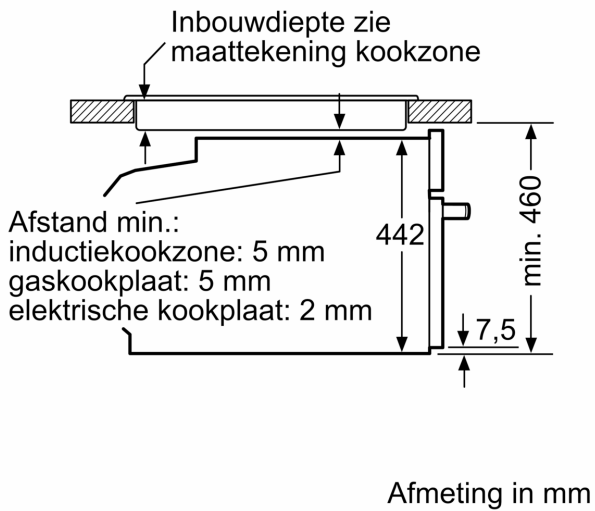

### Technische data:

- Afmetingen (hxbxd):
  - 455 x 594 x 548 mm
- Inbouwmaten (hxbxd):
  - 450 - 455 x 560 - 568 x 550 mm
- Voor afmetingen en inbouwmaten van dit apparaat aub de maatschetsen aanhouden
- We raden u aan om complementaire producten te kiezen binnens SER8, om een optimal design combinatie te garanderen van uw inbouwapparatuur.

## Serie 8, Compacte oven met magnetron, 60 x 45 cm, Zwart CMG736AB1F

Afmeting in mm

A: 19,5 mm

B: Ruimte voor apparaataansluiting  
320 x 115 mm

C: Ventilatie in de plint  $\geq 200 \text{ cm}^2$

Inbouw van twee apparaten boven elkaar

Luchtverversing

A: Luchtinvoeropening  $\geq 200 \text{ cm}^2$

Afmeting in mm

Inbouw met één kookzone.

Wordt het compacte apparaat onder een kookzone ingebouwd, dan moet rekening gehouden worden met de volgende werkbladdikte (eventueel incl. onderconstructie).

Kookzone-type	min. werkbladdikte	
	opgebouwd	vlak
Inductiekookzone	42 mm	43 mm
Volledige oppervlak-inductiekookzone	52 mm	53 mm
gaskookplaat	32 mm	43 mm
elektrische kookplaat	32 mm	35 mm