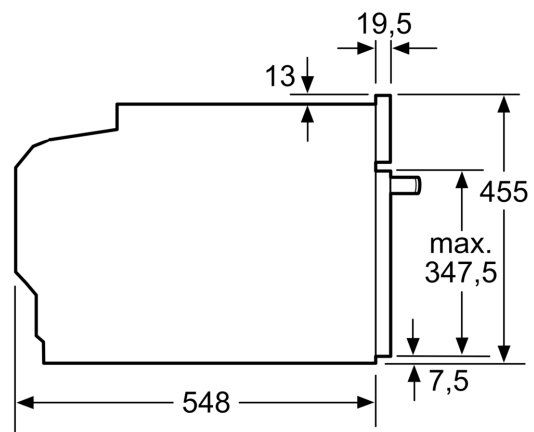

Afmeting in mm