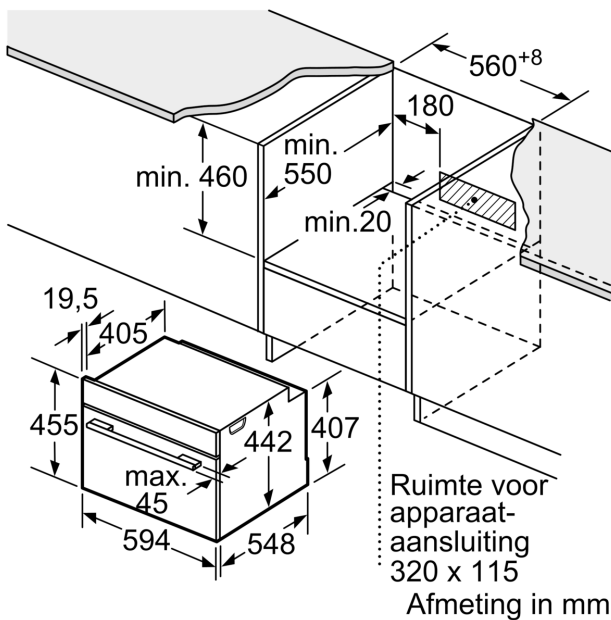

### Technische data:

- Afmetingen (hxbxd):
  - 455 x 594 x 548 mm
- Inbouwmaten (hxbxd):
  - 450 - 455 x 560 - 568 x 550 mm
- Voor afmetingen en inbouwmaten van dit apparaat aub de maatschetsen aanhouden
- We raden u aan om complementaire producten te kiezen binnens SER8, om een optimal design combinatie te garanderen van uw inbouwapparatuur.

## Serie 8, Compacte oven met magnetron, 60 x 45 cm, Zwart CMG736AB1F

Afmeting in mm

A: 19,5 mm

B: Ruimte voor apparaataansluiting  
320 x 115 mm

C: Ventilatie in de plint  $\geq 200 \text{ cm}^2$

Inbouw van twee apparaten boven elkaar

Luchtverversing

A: Luchtinvoeropening  $\geq 200 \text{ cm}^2$

Afmeting in mm

Inbouw met één kookzone.

Wordt het compacte apparaat onder een kookzone ingebouwd, dan moet rekening gehouden worden met de volgende werkbladdikte (eventueel incl. onderconstructie).

Kookzone-type	min. werkbladdikte	
	opgebouwd	vlak
Inductiekookzone	42 mm	43 mm
Volledige oppervlak-inductiekookzone	52 mm	53 mm
gaskookplaat	32 mm	43 mm
elektrische kookplaat	32 mm	35 mm