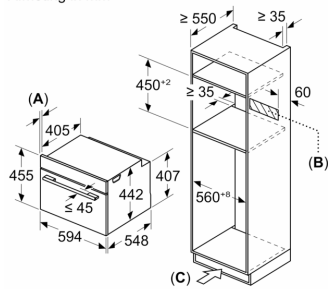

Serie 8, Compacte oven met magnetron, 60 x 45 cm, Zwart CMG736AB1F

Afmeting in mm