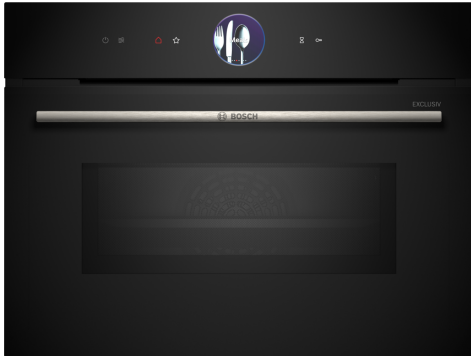

## Serie 8, Compacte oven met magnetron, 60 x 45 cm, Zwart CMG736AB1F

1 x Combi rooster, 1 x Universele braadslede, 1 x Air Fry bakplaat

HEZ327000 Broodbaksteen, HEZ530000 Half tray, HEZ531010 Braadslede met anti-aanbaklaag, HEZ532010 Universele braadslede, antii-aanbaklaag, HEZ617000 Pizzavorm, HEZ629070 Air Fry & grill plaat, antraciet, HEZ631070 Bakplaat, geëmailleerd, HEZ632070 Bakplaat pyrolysebestendig, HEZ634000, HEZ636000 Glazen braadslede, HEZ660050 decorstrip zwart (bedekt onderkant oven), HEZ660060 Decorlijst zwart, HEZ664000 Bak- en Braadrooster voor stoomovens, HEZ915003 Glazen braadpan, HEZG0AS00 Aansluitkabel voor ovens 3m.

## De compacte bakoven met magnetron met digitale bedieningsring en TFT-touchdisplay: hiermee bereikt u zeer snel perfecte bak- en braadresultaten. Home Connect voor bediening via de App.

- **Digitale bedieningsring:** de eenvoudige en innovatieve manier om oveninstellingen te selecteren.
- **TFT-Touchdisplay Plus:** bediening met een innovatieve digitale bedieningsring en vergroot TFT-Touchscreen
- **Automatisch uitschakelen:** het kookproces stopt automatisch zodra het gerecht klaar is.
- **Air Fry-functie met bakplaat:** voor perfect gefrituurd eten, zoals groenten en friet.
- **Oven Assistent met spraakbesturing:** kies eenvoudig het juiste programma.

## Serie 8, Compacte oven met magnetron, 60 x 45 cm, Zwart CMG736AB1F

**De compacte bakoven met magnetron met digitale bedieningsring en TFT-touchdisplay: hiermee bereikt u zeer snel perfecte bak- en braadresultaten. Home Connect voor bediening via de App.**

### Design:

- Touch Control bediening
- Digitale bedieningsring
- Ovenruimte: geëmailleerd
- Oven met extra grote inhoud