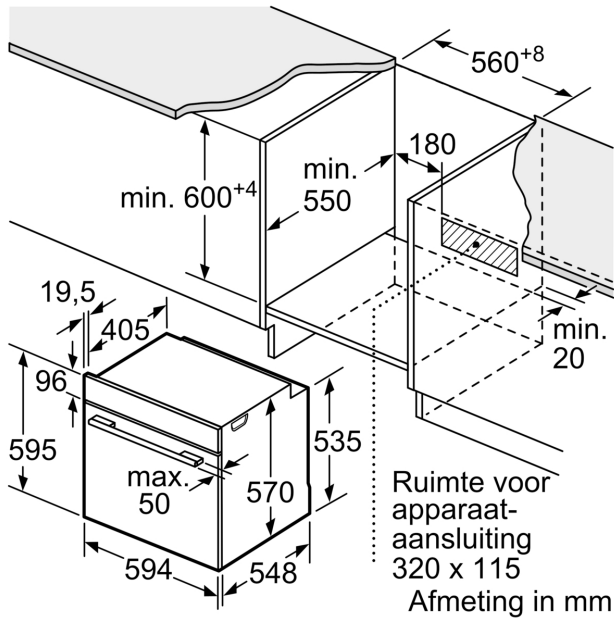

Toebehoren:

- Combi rooster
- Universele braadslade Air Fry bakplaat

Technische specificaties:

- Voor afmetingen en inbouwmaten van dit apparaat aub de maatschetsen aanhouden
- Inbouwmaten (hxbxd):
- 585 - 595 x 560 - 568 x 550 mm
- Afmetingen (hxbxd):
- 595 x 594 x 548 mm

Technische data:

- Lengte aansluitsnoer: 120 cm
- Aansluitwaarde: 3,6 kW
- Energieklasse volgens EU-norm nr. 65/2014: A+(op een schaal van A+++ t/m D)
- Energieverbruik bij boven- en onderwarmte: 0,9 kWh
- Energieverbruik bij hetelucht: 0,69 kWh
- Aantal ovenruimtes: 1 - Warmtebron: elektrisch - Oveninhoud: 71 liter
- Nominale spanning: 220 - 240 V

Serie 4, Oven, 60 x 60 cm, Zwart
HBG3720B3

Afmeting in mm

Afmeting in mm

Afmeting in mm

A: 19,5 mm

B: Ruimte voor apparaat-aansluiting 320 x 115 mm

Inbouw met een kookzone.

Afstand min.:
 Inductiekookzone: 5 mm
 Gaskookplaat: 5 mm
 Elektrokookplaat: 2 mm

Afmeting in mm