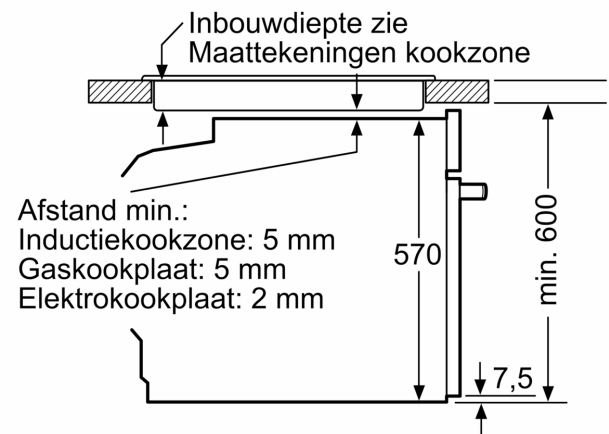

Toebehoren:

- Combi rooster
- Universele braadslade Air Fry bakplaat

Technische specificaties:

- Voor afmetingen en inbouwmaten van dit apparaat aub de maatschetsen aanhouden
- Inbouwmaten (hxbxd):
- 585 - 595 x 560 - 568 x 550 mm
- Afmetingen (hxbxd):
- 595 x 594 x 548 mm

Technische data:

- Lengte aansluitsnoer: 120 cm
- Aansluitwaarde: 3,6 kW
- Energieklasse volgens EU-norm nr. 65/2014: A+(op een schaal van A+++ t/m D)
- Energieverbruik bij boven- en onderwarmte: 0,9 kWh
- Energieverbruik bij hetelucht: 0,69 kWh
- Aantal ovenruimtes: 1 - Warmtebron: elektrisch - Oveninhoud: 71 liter
- Nominale spanning: 220 - 240 V

Serie 4, Oven, 60 x 60 cm, Zwart
HBG3720B3

Afmeting in mm

Afmeting in mm

Afmeting in mm

A: 19,5 mm

B: Ruimte voor apparaat-aansluiting 320 x 115 mm

Inbouw met een kookzone.

Afstand min.:
 Inductiekookzone: 5 mm
 Gaskookplaat: 5 mm
 Elektrokookplaat: 2 mm

Afmeting in mm