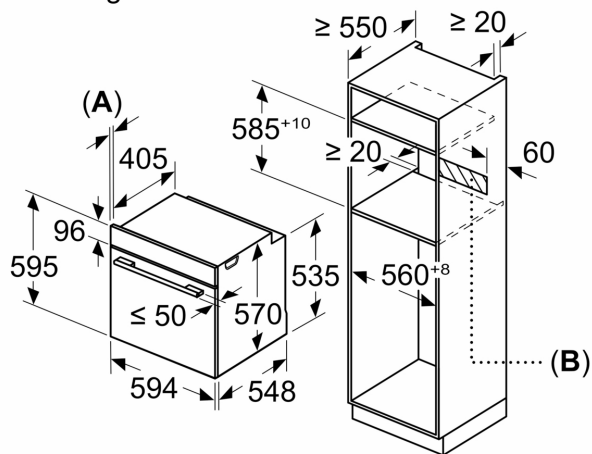

Toebehoren:

- Combi rooster
- Universele braadslade Air Fry bakplaat

Technische specificaties:

- Voor afmetingen en inbouwmaten van dit apparaat aub de maatschetsen aanhouden
- Inbouwmaten (hxbxd):
- 585 - 595 x 560 - 568 x 550 mm
- Afmetingen (hxbxd):
- 595 x 594 x 548 mm

Technische data:

- Lengte aansluitsnoer: 120 cm
- Aansluitwaarde: 3,6 kW
- Energieklasse volgens EU-norm nr. 65/2014: A+(op een schaal van A+++ t/m D)
- Energieverbruik bij boven- en onderwarmte: 0,9 kWh
- Energieverbruik bij hetelucht: 0,69 kWh
- Aantal ovenruimtes: 1 - Warmtebron: elektrisch - Oveninhoud: 71 liter
- Nominale spanning: 220 - 240 V

Serie 4, Oven, 60 x 60 cm, Zwart
HBG3720B3

Afmeting in mm

Afmeting in mm

Afmeting in mm

A: 19,5 mm

B: Ruimte voor apparaat-aansluiting 320 x 115 mm

Inbouw met een kookzone.

Afstand min.:
 Inductiekookzone: 5 mm
 Gaskookplaat: 5 mm
 Elektrokookplaat: 2 mm

Afmeting in mm