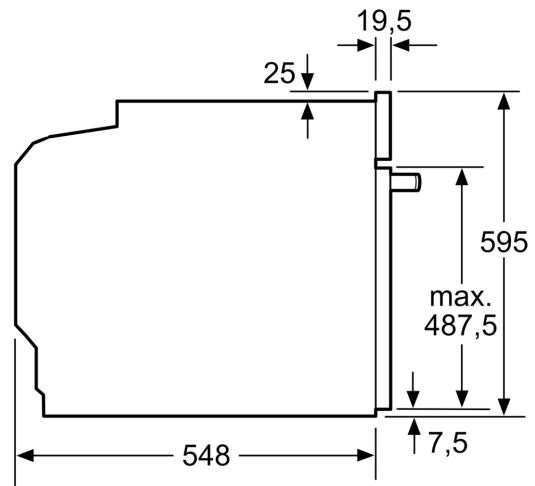

Toebehoren:

- Combi rooster
- Universele braadslade Air Fry bakplaat

Technische specificaties:

- Voor afmetingen en inbouwmaten van dit apparaat aub de maatschetsen aanhouden
- Inbouwmaten (hxbxd):
- 585 - 595 x 560 - 568 x 550 mm
- Afmetingen (hxbxd):
- 595 x 594 x 548 mm

Technische data:

- Lengte aansluitsnoer: 120 cm
- Aansluitwaarde: 3,6 kW
- Energieklasse volgens EU-norm nr. 65/2014: A+(op een schaal van A+++ t/m D)
- Energieverbruik bij boven- en onderwarmte: 0,9 kWh
- Energieverbruik bij hetelucht: 0,69 kWh
- Aantal ovenruimtes: 1 - Warmtebron: elektrisch - Oveninhoud: 71 liter
- Nominale spanning: 220 - 240 V

Serie 4, Oven, 60 x 60 cm, Zwart
HBG3720B3

Afmeting in mm

Afmeting in mm

Afmeting in mm

A: 19,5 mm

B: Ruimte voor apparaat-aansluiting 320 x 115 mm

Inbouw met een kookzone.

Afstand min.:
 Inductiekookzone: 5 mm
 Gaskookplaat: 5 mm
 Elektrokookplaat: 2 mm

Afmeting in mm