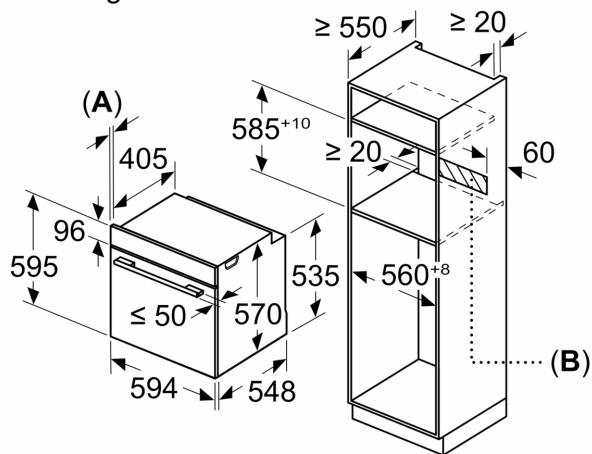

Toebehoren:

- Combi rooster
- Universele braadslede

Technische specificaties:

- Voor afmetingen en inbouwmaten van dit apparaat aub de maatschetsen aanhouden
- Inbouwmaten (hxbxd):
- 585 - 595 x 560 - 568 x 550 mm
- Afmetingen (hxbxd):
- 595 x 594 x 548 mm
- We raden u aan om complementaire producten te kiezen binnens SER4, om een optimale design combinatie te garanderen van uw inbouwapparatuur.

Technische data:

- Lengte aansluitsnoer: 120 cm
- Aansluitwaarde: 3,6 kW
- Energieklasse volgens EU-norm nr. 65/2014: A+(op een schaal van A+++ t/m D)
- Energieverbruik bij boven- en onderwarmte: 0,9 kWh
- Energieverbruik bij hetelucht: 0,69 kWh
- Aantal ovenruimtes: 1 - Warmtebron: elektrisch - Oveninhoud: 71 liter
- Nominale spanning: 220 - 240 V

Serie 4, Oven, 60 x 60 cm, Zwart
HBA574BB3

Afmeting in mm

Afmeting in mm

Afmeting in mm

A: 19,5 mm

B: Ruimte voor apparaataansluiting 320 x 115 mm

Inbouw met een kookzone.

Afstand min.:
 Inductiekookzone: 5 mm
 Gaskookplaat: 5 mm
 Elektrokookplaat: 2 mm

Afmeting in mm