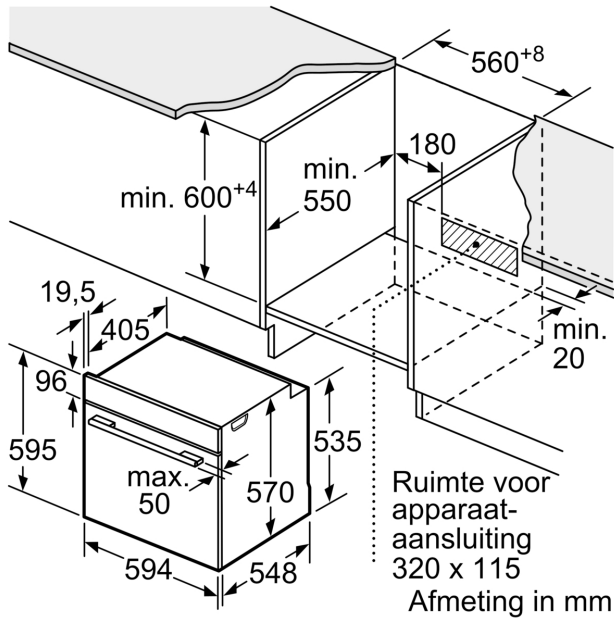

Toebehoren:

- Combi rooster
- Universele braadslede

Technische specificaties:

- Voor afmetingen en inbouwmaten van dit apparaat aub de maatschetsen aanhouden
- Inbouwmaten (hxbxd):
- 585 - 595 x 560 - 568 x 550 mm
- Afmetingen (hxbxd):
- 595 x 594 x 548 mm
- We raden u aan om complementaire producten te kiezen binnens SER4, om een optimale design combinatie te garanderen van uw inbouwapparatuur.

Technische data:

- Lengte aansluitsnoer: 120 cm
- Aansluitwaarde: 3,6 kW
- Energieklasse volgens EU-norm nr. 65/2014: A+(op een schaal van A+++ t/m D)
- Energieverbruik bij boven- en onderwarmte: 0,9 kWh
- Energieverbruik bij hetelucht: 0,69 kWh
- Aantal ovenruimtes: 1 - Warmtebron: elektrisch - Oveninhoud: 71 liter
- Nominale spanning: 220 - 240 V

Serie 4, Oven, 60 x 60 cm, Zwart
HBA574BB3

Afmeting in mm

Afmeting in mm

Afmeting in mm

A: 19,5 mm

B: Ruimte voor apparaataansluiting 320 x 115 mm

Inbouw met een kookzone.

Afstand min.:
 Inductiekookzone: 5 mm
 Gaskookplaat: 5 mm
 Elektrokookplaat: 2 mm

Afmeting in mm