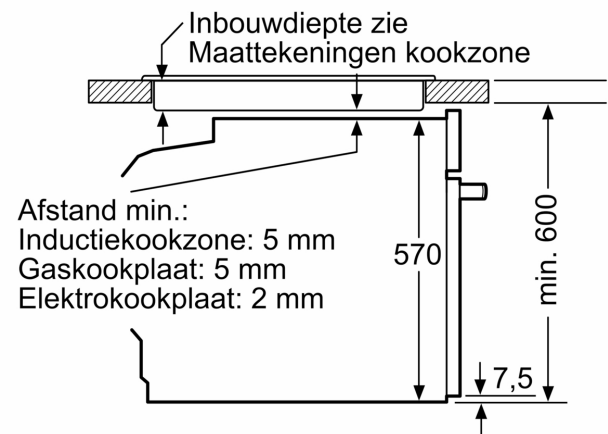

Toebehoren:

- Combi rooster
- Universele braadslede

Technische specificaties:

- Voor afmetingen en inbouwmaten van dit apparaat aub de maatschetsen aanhouden
- Inbouwmaten (hxbxd):
- 585 - 595 x 560 - 568 x 550 mm
- Afmetingen (hxbxd):
- 595 x 594 x 548 mm
- We raden u aan om complementaire producten te kiezen binnens SER4, om een optimale design combinatie te garanderen van uw inbouwapparatuur.

Technische data:

- Lengte aansluitsnoer: 120 cm
- Aansluitwaarde: 3,6 kW
- Energieklasse volgens EU-norm nr. 65/2014: A+(op een schaal van A+++ t/m D)
- Energieverbruik bij boven- en onderwarmte: 0,9 kWh
- Energieverbruik bij hetelucht: 0,69 kWh
- Aantal ovenruimtes: 1 - Warmtebron: elektrisch - Oveninhoud: 71 liter
- Nominale spanning: 220 - 240 V

Serie 4, Oven, 60 x 60 cm, Zwart
HBA574BB3

Afmeting in mm

Afmeting in mm

Afmeting in mm

A: 19,5 mm

B: Ruimte voor apparaataansluiting 320 x 115 mm

Inbouw met een kookzone.

Afstand min.:
 Inductiekookzone: 5 mm
 Gaskookplaat: 5 mm
 Elektrokookplaat: 2 mm

Afmeting in mm