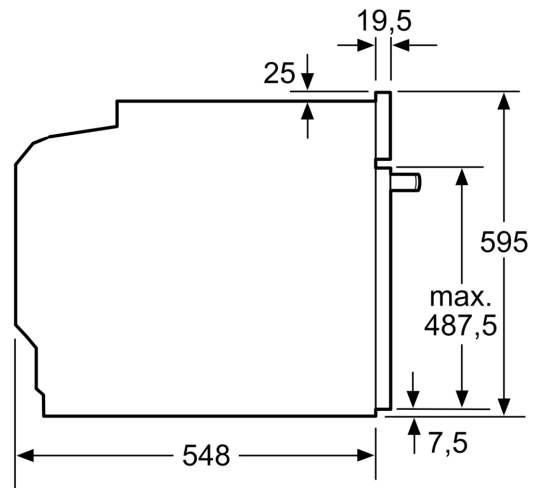

Toebehoren:

- Combi rooster
- Universele braadslede

Technische specificaties:

- Voor afmetingen en inbouwmaten van dit apparaat aub de maatschetsen aanhouden
- Inbouwmaten (hxbxd):
- 585 - 595 x 560 - 568 x 550 mm
- Afmetingen (hxbxd):
- 595 x 594 x 548 mm
- We raden u aan om complementaire producten te kiezen binnens SER4, om een optimale design combinatie te garanderen van uw inbouwapparatuur.

Technische data:

- Lengte aansluitsnoer: 120 cm
- Aansluitwaarde: 3,6 kW
- Energieklasse volgens EU-norm nr. 65/2014: A+(op een schaal van A+++ t/m D)
- Energieverbruik bij boven- en onderwarmte: 0,9 kWh
- Energieverbruik bij hetelucht: 0,69 kWh
- Aantal ovenruimtes: 1 - Warmtebron: elektrisch - Oveninhoud: 71 liter
- Nominale spanning: 220 - 240 V

Serie 4, Oven, 60 x 60 cm, Zwart
HBA574BB3

Afmeting in mm

Afmeting in mm

Afmeting in mm

A: 19,5 mm

B: Ruimte voor apparaataansluiting 320 x 115 mm

Inbouw met een kookzone.

Afstand min.:
 Inductiekookzone: 5 mm
 Gaskookplaat: 5 mm
 Elektrokookplaat: 2 mm

Afmeting in mm