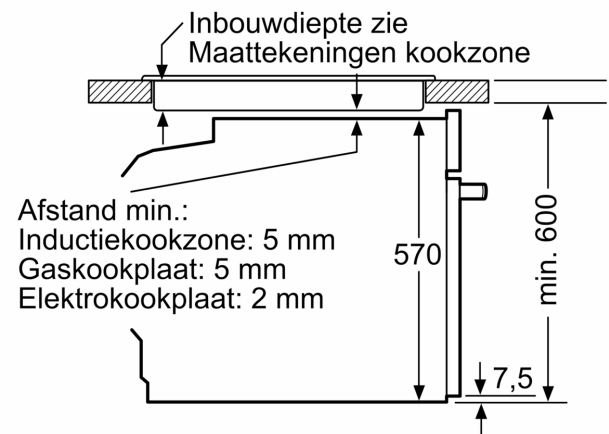

Design:

- Handgreep
- Ovenruimte: geëmailleerd

Inhangroosters / uittreksysteem:

- Aantal inschuifhoogten: 5 ST
- inhangroosters

Toebehoren:

- Combi rooster
- Universele braadslede

Technische specificaties:

- Voor afmetingen en inbouwmaten van dit apparaat aub de maatschetsen aanhouden
- Inbouwmaten (hxbxd):
 - 585 - 595 x 560 - 568 x 550 mm
- Afmetingen (hxbxd):
 - 595 x 594 x 548 mm
- We raden u aan om complementaire producten te kiezen binnenn SER4, om een optimale design combinatie te garanderen van uw inbouwapparatuur.

Technische data:

- Lengte aansluitsnoer: 120 cm
- Aansluitwaarde: 3,4 kW
- Energieklasse volgens EU-norm nr. 65/2014: A+ (op een schaal van A+++ t/m D)
- - Energieverbruik bij boven- en onderwarmte: 0,9 kWh

Serie 4, Oven, 60 x 60 cm, Zwart
HBA514BB3

Afmeting in mm

Afmeting in mm

Afmeting in mm

A: 19,5 mm

B: Ruimte voor apparaataansluiting 320 x 115 mm

Inbouw met een kookzone.

Afmeting in mm