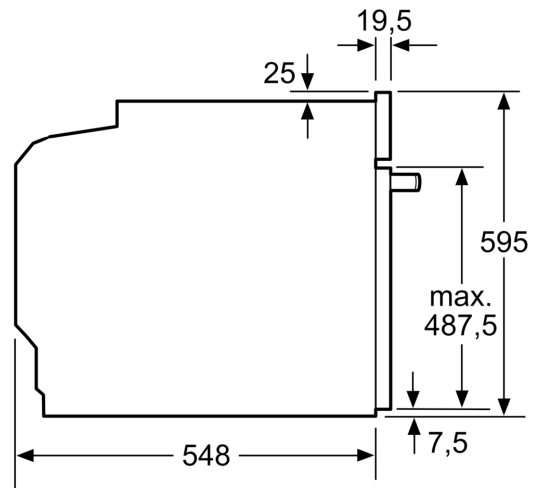

Design:

- Handgreep
- Ovenruimte: geëmailleerd

Inhangroosters / uittreksysteem:

- Aantal inschuifhoogten: 5 ST
- inhangroosters

Toebehoren:

- Combi rooster
- Universele braadslede

Technische specificaties:

- Voor afmetingen en inbouwmaten van dit apparaat aub de maatschetsen aanhouden
- Inbouwmaten (hxbxd):
 - 585 - 595 x 560 - 568 x 550 mm
- Afmetingen (hxbxd):
 - 595 x 594 x 548 mm
- We raden u aan om complementaire producten te kiezen binnenn SER4, om een optimale design combinatie te garanderen van uw inbouwapparatuur.

Technische data:

- Lengte aansluitsnoer: 120 cm
- Aansluitwaarde: 3,4 kW
- Energieklasse volgens EU-norm nr. 65/2014: A+ (op een schaal van A+++ t/m D)
- - Energieverbruik bij boven- en onderwarmte: 0,9 kWh

Serie 4, Oven, 60 x 60 cm, Zwart
HBA514BB3

Afmeting in mm

Afmeting in mm

Afmeting in mm

A: 19,5 mm

B: Ruimte voor apparaataansluiting 320 x 115 mm

Inbouw met een kookzone.

Afmeting in mm