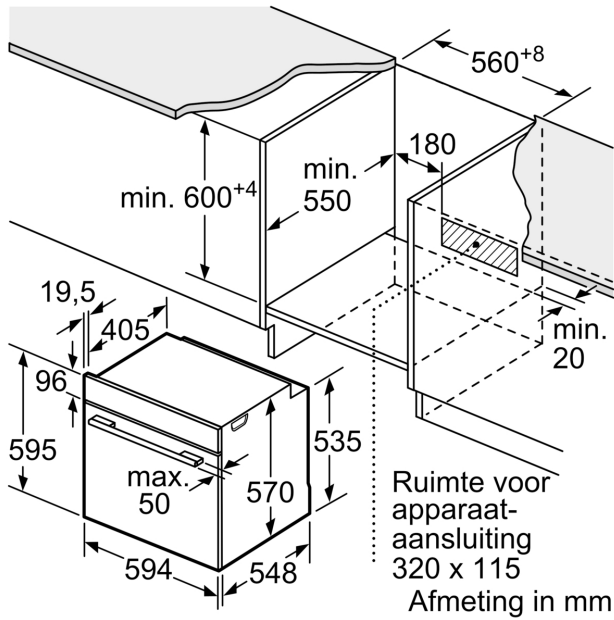

Design:

- Handgreep
- Ovenruimte: geëmailleerd

Inhangroosters / uittreksysteem:

- Aantal inschuifhoogten: 5 ST
- inhangroosters

Toebehoren:

- Combi rooster
- Universele braadslede

Technische specificaties:

- Voor afmetingen en inbouwmaten van dit apparaat aub de maatschetsen aanhouden
- Inbouwmaten (hxbxd):
 - 585 - 595 x 560 - 568 x 550 mm
- Afmetingen (hxbxd):
 - 595 x 594 x 548 mm
- We raden u aan om complementaire producten te kiezen binnenn SER4, om een optimale design combinatie te garanderen van uw inbouwapparatuur.

Technische data:

- Lengte aansluitsnoer: 120 cm
- Aansluitwaarde: 3,4 kW
- Energieklasse volgens EU-norm nr. 65/2014: A+ (op een schaal van A+++ t/m D)
- - Energieverbruik bij boven- en onderwarmte: 0,9 kWh

Serie 4, Oven, 60 x 60 cm, Zwart
HBA514BB3

Afmeting in mm

Afmeting in mm

Afmeting in mm

A: 19,5 mm

B: Ruimte voor apparaataansluiting 320 x 115 mm

Inbouw met een kookzone.

Afmeting in mm