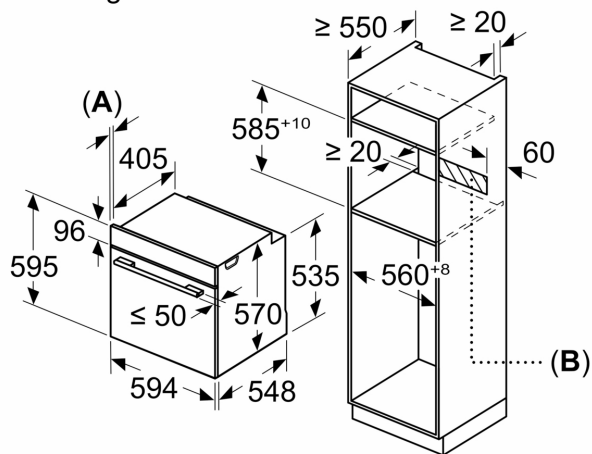

Design:

- Handgreep
- Ovenruimte: geëmailleerd

Inhangroosters / uittreksysteem:

- Aantal inschuifhoogten: 5 ST
- inhangroosters

Toebehoren:

- Combi rooster
- Universele braadslede

Technische specificaties:

- Voor afmetingen en inbouwmaten van dit apparaat aub de maatschetsen aanhouden
- Inbouwmaten (hxbxd):
 - 585 - 595 x 560 - 568 x 550 mm
- Afmetingen (hxbxd):
 - 595 x 594 x 548 mm
- We raden u aan om complementaire producten te kiezen binnenn SER4, om een optimale design combinatie te garanderen van uw inbouwapparatuur.

Technische data:

- Lengte aansluitsnoer: 120 cm
- Aansluitwaarde: 3,4 kW
- Energieklasse volgens EU-norm nr. 65/2014: A+ (op een schaal van A+++ t/m D)
- - Energieverbruik bij boven- en onderwarmte: 0,9 kWh

Serie 4, Oven, 60 x 60 cm, Zwart
HBA514BB3

Afmeting in mm

Afmeting in mm

Afmeting in mm

A: 19,5 mm

B: Ruimte voor apparaataansluiting 320 x 115 mm

Inbouw met een kookzone.

Afmeting in mm