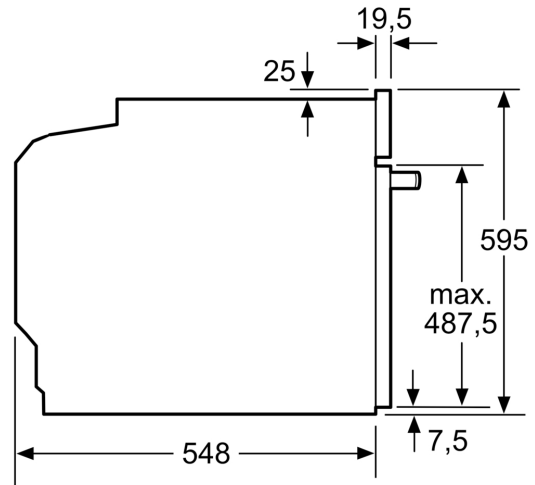

**Serie 4, Oven voor inbouwforneus, 60
x 60 cm, RVS
HEA513BS4**