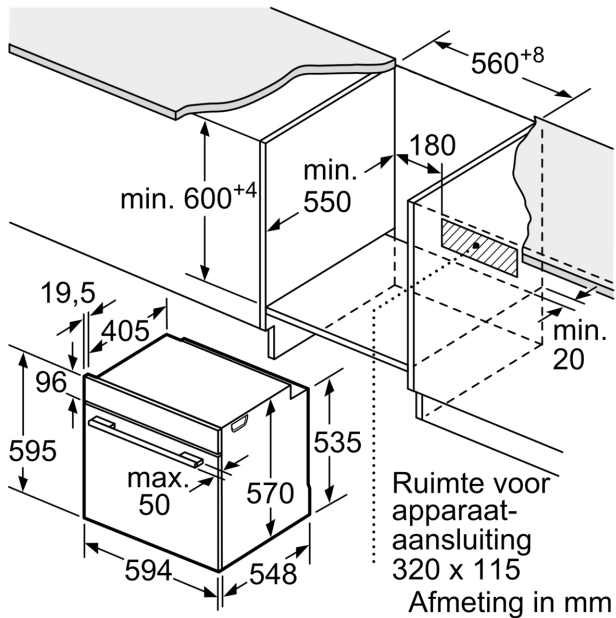

**Serie 4, Oven voor inbouwforneus, 60
x 60 cm, RVS
HEA513BS4**