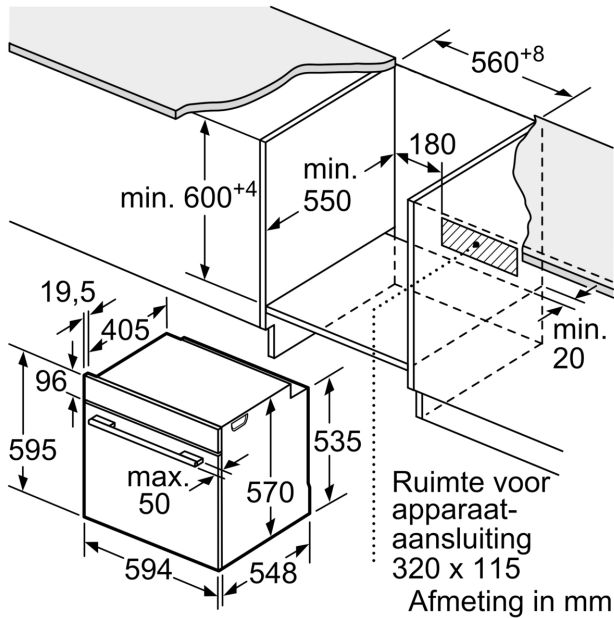

Inbouw/vrijstaand: Inbouw
 Geïntegreerde reiniging: .. Eco Clean reinigingsprogramma, Hydrolyse
 Inbouwafmetingen (hxbxd): 585-595 x 560-568 x 550 mm
 Afmetingen (HxBxD): 595x594x548 mm
 Afmetingen inclusief verpakking hxbxd: 675 x 660 x 690 mm
 Materiaal bedieningspaneel: roestvrij staal
 Materiaal deur:Glas
 Nettogewicht: 31.8 kg
 Netto inhoud 1e ovenruimte: 71 l
 Temperatuurregeling: Mechanisch
 Aantal binnenverlichting: 1
 Lengte elektriciteitsnoer: 120.0 cm
 EAN-code: 4242005464470
 Aantal ovenruimtes - (2010/30/EU): 1
 Energieklasse: A+
 Energy consumption per cycle conventional (2010/30/EC):0.94 kWh/cycle
 Energy consumption per cycle forced air convection (2010/30/EC):69 kWh/cycle
 Energie-efficiëntie-index (2010/30/EU): 81.2 %
 Aansluitvermogen:3400 W
 Minimale smeltveiligheid: 16 A
 Spanning: 220-240 V
 Frequentie:50; 60 Hz
 Type stekker:Schuko-/Gardy. met aarding (meegeleverd)
 Meegeleverde toebehoren: 1 x Combi rooster, 1 x Universele braadslede

Design:

- Handgreep
- Ovenruimte: geëmailleerd

Inhangroosters / uittreksysteem:

- Aantal inschuifhoogten: 5 ST
- inhangroosters

Toebehoren:

- Combi rooster
- Universele braadslede

Technische specificaties:

- Voor afmetingen en inbouwmaten van dit apparaat aub de maatschetsen aanhouden
- Inbouwmaten (hxbxd):
 - 585 - 595 x 560 - 568 x 550 mm
- Afmetingen (hxbxd):
 - 595 x 594 x 548 mm

Technische data:

- Lengte aansluitsnoer: 120 cm
- Aansluitwaarde: 3,4 kW
- Energieklasse volgens EU-norm nr. 65/2014: A+(op een schaal van A+++ t/m D)
- - Energieverbruik bij boven- en onderwarmte: 0,9 kWh
- - Energieverbruik bij hetelucht: 0,69 kWh

Serie 4, Oven, 60 x 60 cm, RVS
HBA534BS3

Afmeting in mm

Afmeting in mm

Afmeting in mm

A: 19,5 mm

B: Ruimte voor apparaat-aansluiting 320 x 115 mm

Inbouw met een kookzone.

Afmeting in mm