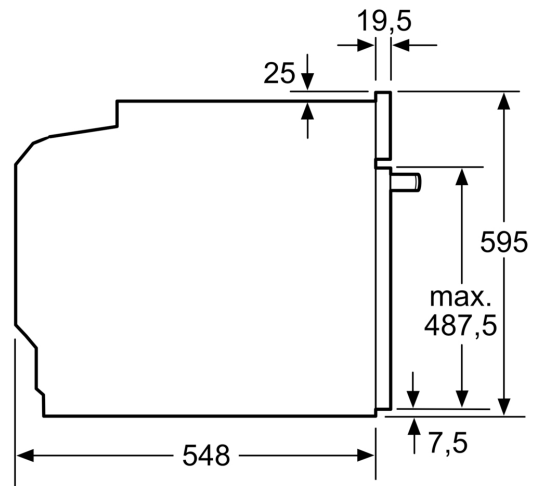

Inbouw/vrijstaand: Inbouw
 Geïntegreerde reiniging: .. Eco Clean reinigingsprogramma, Hydrolyse
 Inbouwafmetingen (hxbxd): 585-595 x 560-568 x 550 mm
 Afmetingen (HxBxD): 595x594x548 mm
 Afmetingen inclusief verpakking hxbxd: 675 x 660 x 690 mm
 Materiaal bedieningspaneel: roestvrij staal
 Materiaal deur:Glas
 Nettogewicht: 31.8 kg
 Netto inhoud 1e ovenruimte: 71 l
 Temperatuurregeling: Mechanisch
 Aantal binnenverlichting: 1
 Lengte elektriciteitsnoer: 120.0 cm
 EAN-code: 4242005464470
 Aantal ovenruimtes - (2010/30/EU): 1
 Energieklasse: A+
 Energy consumption per cycle conventional (2010/30/EC):0.94 kWh/cycle
 Energy consumption per cycle forced air convection (2010/30/EC):69 kWh/cycle
 Energie-efficiëntie-index (2010/30/EU): 81.2 %
 Aansluitvermogen:3400 W
 Minimale smeltveiligheid: 16 A
 Spanning: 220-240 V
 Frequentie:50; 60 Hz
 Type stekker:Schuko-/Gardy. met aarding (meegeleverd)
 Meegeleverde toebehoren: 1 x Combi rooster, 1 x Universele braadslede

Design:

- Handgreep
- Ovenruimte: geëmailleerd

Inhangroosters / uittreksysteem:

- Aantal inschuifhoogten: 5 ST
- inhangroosters

Toebehoren:

- Combi rooster
- Universele braadslede

Technische specificaties:

- Voor afmetingen en inbouwmaten van dit apparaat aub de maatschetsen aanhouden
- Inbouwmaten (hxbxd):
 - 585 - 595 x 560 - 568 x 550 mm
- Afmetingen (hxbxd):
 - 595 x 594 x 548 mm

Technische data:

- Lengte aansluitsnoer: 120 cm
- Aansluitwaarde: 3,4 kW
- Energieklasse volgens EU-norm nr. 65/2014: A+(op een schaal van A+++ t/m D)
- - Energieverbruik bij boven- en onderwarmte: 0,9 kWh
- - Energieverbruik bij hetelucht: 0,69 kWh

Serie 4, Oven, 60 x 60 cm, RVS
HBA534BS3

Afmeting in mm

Afmeting in mm

Afmeting in mm

A: 19,5 mm

B: Ruimte voor apparaat-aansluiting 320 x 115 mm

Inbouw met een kookzone.

Afmeting in mm