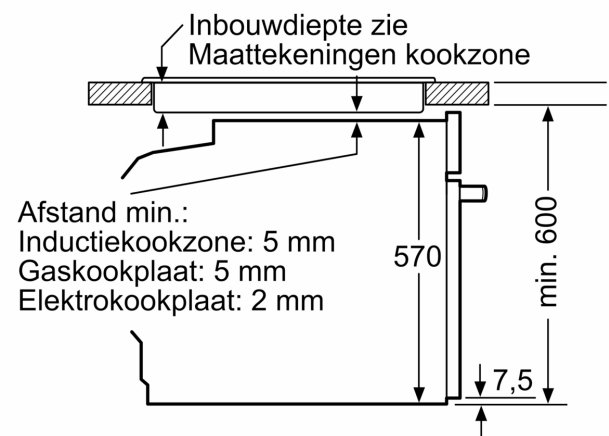

Inbouw/vrijstaand: Inbouw
 Geïntegreerde reiniging: .. Eco Clean reinigingsprogramma, Hydrolyse
 Inbouwafmetingen (hxbxd): 585-595 x 560-568 x 550 mm
 Afmetingen (HxBxD): 595x594x548 mm
 Afmetingen inclusief verpakking hxbxd: 675 x 660 x 690 mm
 Materiaal bedieningspaneel: roestvrij staal
 Materiaal deur:Glas
 Nettogewicht: 31.8 kg
 Netto inhoud 1e ovenruimte: 71 l
 Temperatuurregeling: Mechanisch
 Aantal binnenverlichting: 1
 Lengte elektriciteitsnoer: 120.0 cm
 EAN-code: 4242005464470
 Aantal ovenruimtes - (2010/30/EU): 1
 Energieklasse: A+
 Energy consumption per cycle conventional (2010/30/EC):0.94 kWh/cycle
 Energy consumption per cycle forced air convection (2010/30/EC):69 kWh/cycle
 Energie-efficiëntie-index (2010/30/EU): 81.2 %
 Aansluitvermogen:3400 W
 Minimale smeltveiligheid: 16 A
 Spanning: 220-240 V
 Frequentie:50; 60 Hz
 Type stekker:Schuko-/Gardy. met aarding (meegeleverd)
 Meegeleverde toebehoren: 1 x Combi rooster, 1 x Universele braadslede

Design:

- Handgreep
- Ovenruimte: geëmailleerd

Inhangroosters / uittreksysteem:

- Aantal inschuifhoogten: 5 ST
- inhangroosters

Toebehoren:

- Combi rooster
- Universele braadslede

Technische specificaties:

- Voor afmetingen en inbouwmaten van dit apparaat aub de maatschetsen aanhouden
- Inbouwmaten (hxbxd):
 - 585 - 595 x 560 - 568 x 550 mm
- Afmetingen (hxbxd):
 - 595 x 594 x 548 mm

Technische data:

- Lengte aansluitsnoer: 120 cm
- Aansluitwaarde: 3,4 kW
- Energieklasse volgens EU-norm nr. 65/2014: A+(op een schaal van A+++ t/m D)
- - Energieverbruik bij boven- en onderwarmte: 0,9 kWh
- - Energieverbruik bij hetelucht: 0,69 kWh

Serie 4, Oven, 60 x 60 cm, RVS
HBA534BS3

Afmeting in mm

Afmeting in mm

Afmeting in mm

A: 19,5 mm

B: Ruimte voor apparaat-aansluiting 320 x 115 mm

Inbouw met een kookzone.

Afmeting in mm