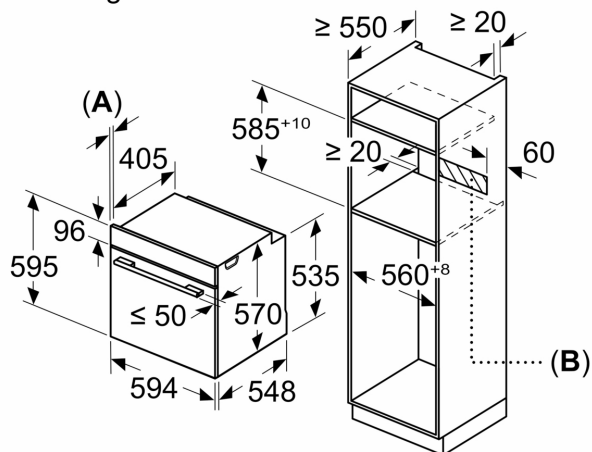

Design:

- Handgreep
- Ovenruimte: geëmailleerd

Inhangroosters / uittreksysteem:

- Aantal inschuifhoogten: 5 ST
- inhangroosters

Toebehoren:

- Combi rooster
- Universele braadslede

Technische specificaties:

- Voor afmetingen en inbouwmaten van dit apparaat aub de maatschetsen aanhouden
- Inbouwmaten (hxbxd):
 - 585 - 595 x 560 - 568 x 550 mm
- Afmetingen (hxbxd):
 - 595 x 594 x 548 mm

Technische data:

- Lengte aansluitsnoer: 120 cm
- Aansluitwaarde: 3,4 kW
- Energieklasse volgens EU-norm nr. 65/2014: A+(op een schaal van A+++ t/m D)
- - Energieverbruik bij boven- en onderwarmte: 0,9 kWh
- - Energieverbruik bij hetelucht: 0,69 kWh

Serie 4, Oven, 60 x 60 cm, RVS
HBA534BS3

Afmeting in mm

Afmeting in mm

Afmeting in mm

A: 19,5 mm

B: Ruimte voor apparaat-aansluiting 320 x 115 mm

Inbouw met een kookzone.

Afmeting in mm