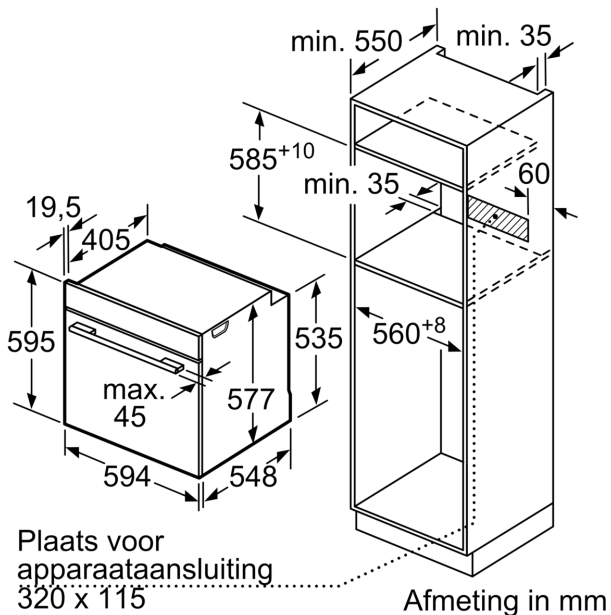

veiligheid/ zekerheid:

- Lage deurtemperatuur
- 3 ST glazen CoolTouch deur
- Deurcontact schakelaar
- Kinderbeveiliging Restwarmte-aanduiding Start/Stop-toets

Technische specificaties:

- Lengte aansluitsnoer: 120 cm
- Nominale spanning: 220 - 240 V
- Aansluitwaarde: 3,6 kW
- Energieklasse volgens EU-norm nr. 65/2014: A+(op een schaal van A+++ t/m D)
- - Energieverbruik bij boven- en onderwarmte:0,87 kWh
- - Energieverbruik bij hetelucht:0,69 kWh
- - Aantal ovenruimtes: 1 - Warmtebron: elektrisch - Oveninhoud:71 liter

Technische data:

- Afmetingen (hxbxd):
- 595 x 594 x 548 mm
- Inbouwmaten (hxbxd):
- 585 - 595 x 560 - 568 x 550 mm
- Voor afmetingen en inbouwmaten van dit apparaat aub de maatschetsen aanhouden

Serie 8, Oven, 60 x 60 cm, Zwart HBG734AB1

Inbouw van twee apparaten boven elkaar
Luchtverversing

A: Luchtinvoeropening $\geq 200 \text{ cm}^2$

Afmeting in mm

Wordt het apparaat onder een kookzone ingebouwd, dan moet rekening gehouden worden met de volgende werkbladdikte (eventueel incl. onderconstructie).

Kookzone-type	min. werkbladdikte	
	opgebouwd	vlak
Inductiekookzone	37 mm	38 mm
Volledige oppervlak-inductiekookzone	47 mm	48 mm
gaskookplaat	30 mm	38 mm
elektrische kookplaat	27 mm	30 mm