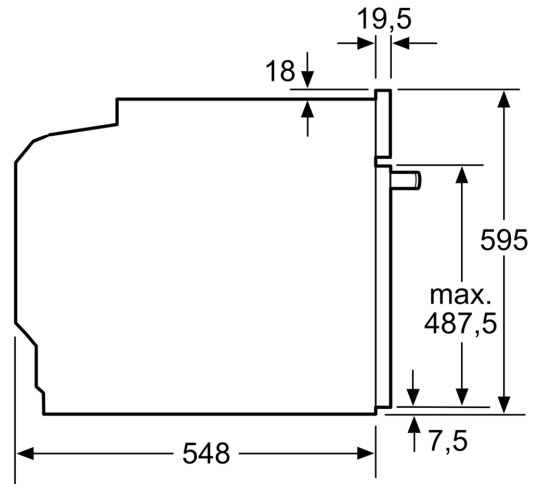

veiligheid/ zekerheid:

- Lage deurtemperatuur
- 3 ST glazen CoolTouch deur
- Deurcontact schakelaar
- Kinderbeveiliging Restwarmte-aanduiding Start/Stop-toets

Technische specificaties:

- Lengte aansluitsnoer: 120 cm
- Nominale spanning: 220 - 240 V
- Aansluitwaarde: 3,6 kW
- Energieklasse volgens EU-norm nr. 65/2014: A+(op een schaal van A+++ t/m D)
- - Energieverbruik bij boven- en onderwarmte:0,87 kWh
- - Energieverbruik bij hetelucht:0,69 kWh
- - Aantal ovenruimtes: 1 - Warmtebron: elektrisch - Oveninhoud:71 liter

Technische data:

- Afmetingen (hxbxd):
- 595 x 594 x 548 mm
- Inbouwmaten (hxbxd):
- 585 - 595 x 560 - 568 x 550 mm
- Voor afmetingen en inbouwmaten van dit apparaat aub de maatschetsen aanhouden

Serie 8, Oven, 60 x 60 cm, Zwart HBG734AB1

Inbouw van twee apparaten boven elkaar
Luchtverversing

A: Luchtinvoeropening $\geq 200 \text{ cm}^2$

Afmeting in mm

Wordt het apparaat onder een kookzone ingebouwd, dan moet rekening gehouden worden met de volgende werkbladdikte (eventueel incl. onderconstructie).

Kookzone-type	min. werkbladdikte	
	opgebouwd	vlak
Inductiekookzone	37 mm	38 mm
Volledige oppervlak-inductiekookzone	47 mm	48 mm
gaskookplaat	30 mm	38 mm
elektrische kookplaat	27 mm	30 mm