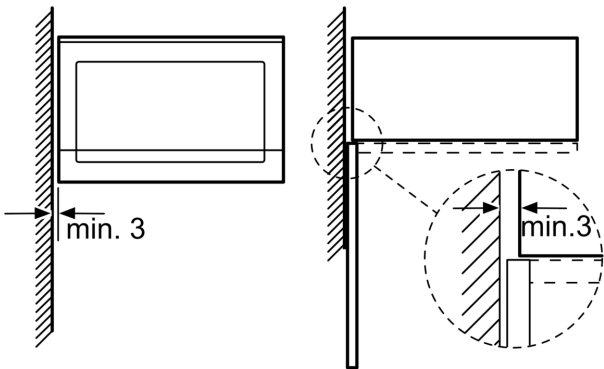

### **Technische specificaties:**

- Afmetingen (hxbxd):
- 382 x 594 x 388 mm
- Inbouwmaten (hxbxd):
- 380 - 382 x 560 - 568 x 550 mm
- Lengte aansluitsnoer: 130 cm
- Aansluitwaarde: 1,45 kW
- Nominale spanning: 220 - 230 V
- Voor inbouw in een 60 cm brede hoge kast
- Voor afmetingen en inbouwmaten van dit apparaat aub de maatschetsen aanhouden

**Serie 6, Inbouw magnetron, 59 x 38 cm, RVS**  
**BFL554MS0**

Magnetron  
 Hoekinbouw

Afmetingen in mm

\* 20 mm voor metalen front

Afmeting in mm

\* 20 mm voor metalen front

Afmeting in mm

Afmeting in mm