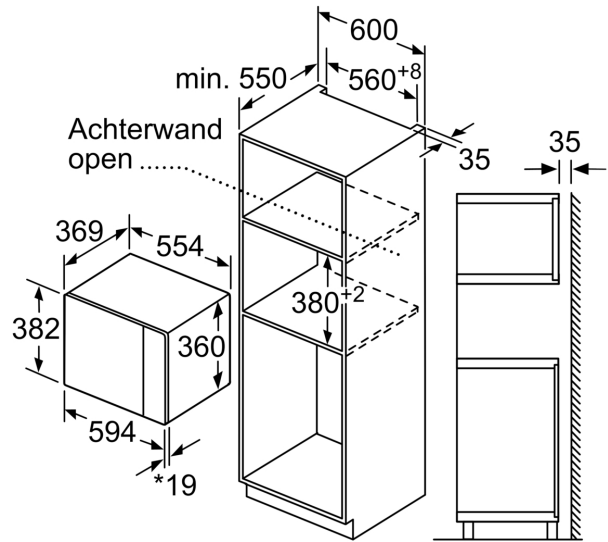

### **Technische specificaties:**

- Afmetingen (hxbxd):
- 382 x 594 x 388 mm
- Inbouwmaten (hxbxd):
- 380 - 382 x 560 - 568 x 550 mm
- Lengte aansluitsnoer: 130 cm
- Aansluitwaarde: 1,45 kW
- Nominale spanning: 220 - 230 V
- Voor inbouw in een 60 cm brede hoge kast
- Voor afmetingen en inbouwmaten van dit apparaat aub de maatschetsen aanhouden

**Serie 6, Inbouw magnetron, 59 x 38 cm, RVS**  
**BFL554MS0**

Magnetron  
 Hoekinbouw

Afmetingen in mm

\* 20 mm voor metalen front

Afmeting in mm

\* 20 mm voor metalen front

Afmeting in mm

Afmeting in mm