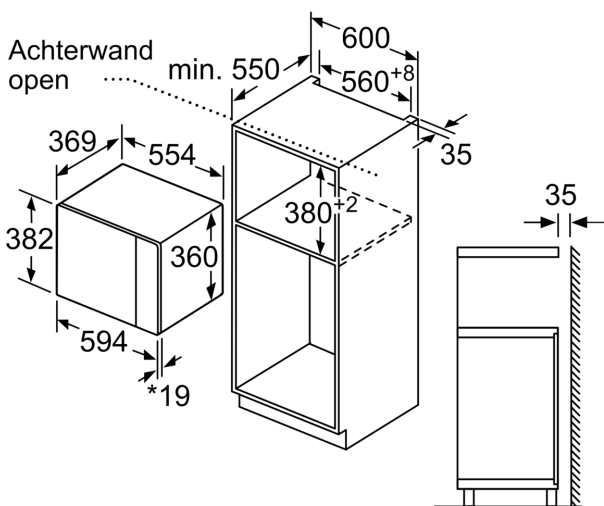

### **Technische specificaties:**

- Afmetingen (hxbxd):
- 382 x 594 x 388 mm
- Inbouwmaten (hxbxd):
- 380 - 382 x 560 - 568 x 550 mm
- Lengte aansluitsnoer: 130 cm
- Aansluitwaarde: 1,45 kW
- Nominale spanning: 220 - 230 V
- Voor inbouw in een 60 cm brede hoge kast
- Voor afmetingen en inbouwmaten van dit apparaat aub de maatschetsen aanhouden

**Serie 6, Inbouw magnetron, 59 x 38 cm, RVS**  
**BFL554MS0**

Magnetron  
 Hoekinbouw

Afmetingen in mm

\* 20 mm voor metalen front

Afmeting in mm

\* 20 mm voor metalen front

Afmeting in mm

Afmeting in mm