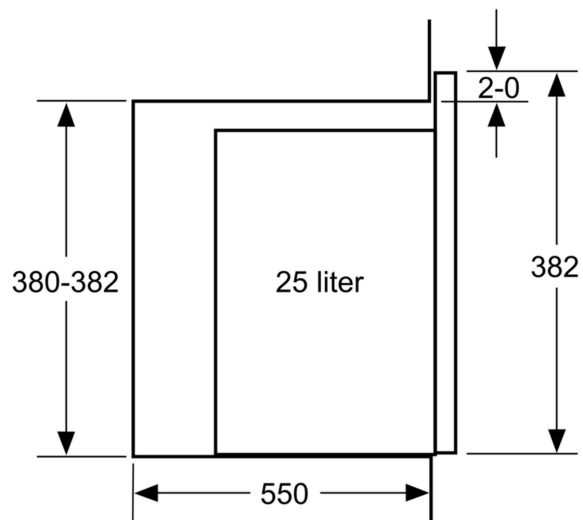

Type magnetron: ..... Alleen magnetron  
 Soort besturing: ..... Elektronisch  
 Afmetingen (HxBxD): ..... 382x594x388 mm  
 Afmetingen binnenruimte hxbxd: ..... 208 x 328 x 369 mm  
 Lengte elektriciteits snoer: ..... 130.0 cm  
 Nettogewicht: ..... 18.4 kg  
 Brutoweight: ..... 21.5 kg  
 EAN-code: ..... 4242005038954  
 Maximaal vermogen: ..... 900 W  
 Aansluitvermogen: ..... 1450 W  
 Minimale smeltveiligheid: ..... 10 A  
 Spanning: ..... 220-230 V  
 Frequentie: ..... 50 Hz  
 Type stekker: ..... Schuko-/Gardy. met aarding (meegeleverd)  
 Meegeleverde toebehoren: ..... 1 x Draaiplateau

### **Technische specificaties:**

- Afmetingen (hxbxd):
- 382 x 594 x 388 mm
- Inbouwmaten (hxbxd):
- 380 - 382 x 560 - 568 x 550 mm
- Lengte aansluitsnoer: 130 cm
- Aansluitwaarde: 1,45 kW
- Nominale spanning: 220 - 230 V
- Voor inbouw in een 60 cm brede hoge kast
- Voor afmetingen en inbouwmaten van dit apparaat aub de maatschetsen aanhouden

**Serie 6, Inbouw magnetron, 59 x 38 cm, RVS**  
**BFL554MS0**

Magnetron  
 Hoekinbouw

Afmetingen in mm

\* 20 mm voor metalen front

Afmeting in mm

\* 20 mm voor metalen front

Afmeting in mm

Afmeting in mm