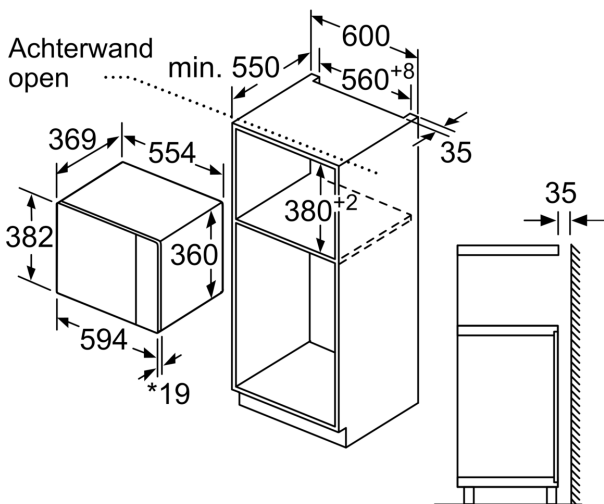

Type magnetron: Alleen magnetron
 Soort besturing: Elektronisch
 Afmetingen (HxBxD): 382x594x388 mm
 Afmetingen binnenruimte hxbxd: 208.0 x 328.0 x 369.0 mm
 Lengte elektriciteits snoer: 130.0 cm
 Nettogewicht: 18.5 kg
 Brutogewicht: 21.6 kg
 EAN-code: 4242005038985
 Maximaal vermogen: 900 W
 Aansluitvermogen: 1450 W
 Minimale smeltveiligheid: 10 A
 Spanning: 220-230 V
 Frequentie: 50 Hz
 Type stekker: Schuko-/Gardy. met aarding (meegeleverd)
 Meegeleverde toebehoren: 1 x Draaiplateau

Technische data:

- Afmetingen (hxbxd):
- 382 x 594 x 388 mm
- Inbouwmaten (hxbxd):
- 380 - 382 x 560 - 568 x 550 mm
- Voor afmetingen en inbouwmaten van dit apparaat aub de maatschetsen aanhouden

Serie 6, Inbouw magnetron, 59 x 38 cm, Zwart
BFL554MB0

Magnetron
 Hoekinbouw

Afmetingen in mm

* 20 mm voor metalen front

Afmeting in mm

* 20 mm voor metalen front

Afmeting in mm