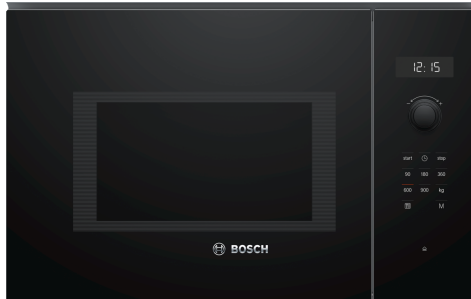

**Serie 6, Inbouw magnetron, 59 x 38 cm, Zwart
BFL554MB0**

1 x Draaiplateau

HEZ86D000 Stoominzet voor magnetronovens
HEZG9AS00S Adapter

**De inbouw magnetron voor een 38 cm nis:
voor het extra snel ontdooien, opwarmen
en bereiden van gerechten.**

- **Auto Pilot7:** ieder gerecht is een gegarandeerd succes dankzij 7 automatische programma's.
- **Led-display, wit:** gemakkelijk in gebruik door de directe toegang tot extra functies.
- **Verzinkbare draaiknoppen:** maakt de voorkant van je oven stijlvol en makkelijk schoon te maken.
- **Roestvrijstalen binnenruimte:** maak de binnenkant makkelijk schoon dankzij het gladde oppervlak zonder scherpe randen.
- **Cleaning Assistance neemt jou het schoonmaakwerk uit handen bij een licht bevulde magnetron.**

Serie 6, Inbouw magnetron, 59 x 38 cm, Zwart BFL554MB0

**De inbouw magnetron voor een 38 cm nis:
voor het extra snel ontdooien, opwarmen
en bereiden van gerechten.**

Verwarmingssystemen en functies:

- Max. vermogen: 900 W | 5 magnetronstanden (90 W, 180 W, 360 W, 600 W)
- Inhoud: 25 liter

Design:

- Binnenruimte: Grote roestvrijstalen ovenruimte

Reiniging:

- Cleaning Assistance: hydrolyse reiniging

Comfort:

- Led-display
- Elektronische klok
- Te verzinken draaiknoppen, Touch Control bediening, Bediening met draaiknoppen
- Gebruiksvriendelijke elektronica: bijzonder eenvoudig te bedienen
- Auto Pilot, 7
- 4 Ontdooi- en 3 kookprogramma's in de magnetronfunctie
- Memory functie (1 setting)
- Led-verlichting
- Glazen draaiplateau Ø 31.5 cm
- Linksdraaiende deur
- Elektronische deuropener
- Touch Control bediening