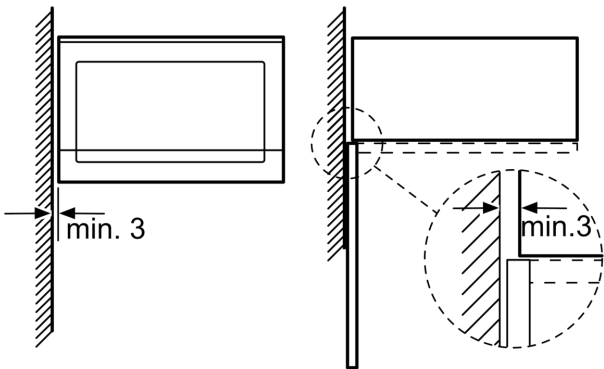

Type magnetron: Alleen magnetron
 Soort besturing: Elektronisch
 Afmetingen (HxBxD): 382x594x388 mm
 Afmetingen binnenruimte hxbxd: 208.0 x 328.0 x 369.0 mm
 Lengte elektriciteits snoer: 130.0 cm
 Nettogewicht: 18.5 kg
 Brutogewicht: 21.6 kg
 EAN-code: 4242005038985
 Maximaal vermogen: 900 W
 Aansluitvermogen: 1450 W
 Minimale smeltveiligheid: 10 A
 Spanning: 220-230 V
 Frequentie: 50 Hz
 Type stekker: Schuko-/Gardy. met aarding (meegeleverd)
 Meegeleverde toebehoren: 1 x Draaiplateau

Toebehoren:

- Draaiplateau

veiligheid/ zekerheid:

- Deurcontact schakelaar
- Geforceerde koeling met naventilatie

Technische specificaties:

- Lengte aansluitsnoer: 130 cm
- Aansluitwaarde: 1,45 kW
- Nominale spanning: 220 - 230 V
- Voor inbouw in een 60 cm brede hoge kast

Technische data:

- Afmetingen (hxbxd):
- 382 x 594 x 388 mm
- Inbouwmaten (hxbxd):
- 380 - 382 x 560 - 568 x 550 mm
- Voor afmetingen en inbouwmaten van dit apparaat aub de maatschetsen aanhouden

Serie 6, Inbouw magnetron, 59 x 38 cm, Zwart
BFL554MB0

Magnetron
 Hoekinbouw

Afmetingen in mm

* 20 mm voor metalen front

Afmeting in mm

* 20 mm voor metalen front

Afmeting in mm