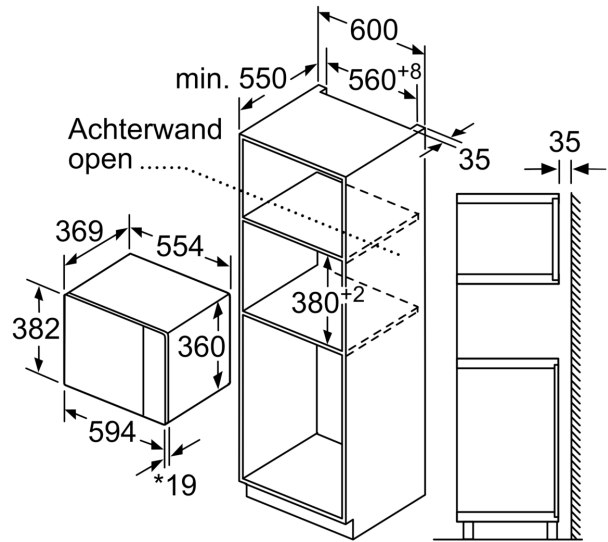

Type magnetron: Alleen magnetron
 Soort besturing: Elektronisch
 Afmetingen (HxBxD): 382x594x388 mm
 Afmetingen binnenruimte hxbxd: 208.0 x 328.0 x 369.0 mm
 Lengte elektriciteits snoer: 130.0 cm
 Nettogewicht: 18.5 kg
 Brutogewicht: 21.6 kg
 EAN-code: 4242005038985
 Maximaal vermogen: 900 W
 Aansluitvermogen: 1450 W
 Minimale smeltveiligheid: 10 A
 Spanning: 220-230 V
 Frequentie: 50 Hz
 Type stekker: Schuko-/Gardy. met aarding (meegeleverd)
 Meegeleverde toebehoren: 1 x Draaiplateau

Toebehoren:

- Draaiplateau

veiligheid/ zekerheid:

- Deurcontact schakelaar
- Geforceerde koeling met naventilatie

Technische specificaties:

- Lengte aansluitsnoer: 130 cm
- Aansluitwaarde: 1,45 kW
- Nominale spanning: 220 - 230 V
- Voor inbouw in een 60 cm brede hoge kast

Technische data:

- Afmetingen (hxbxd):
- 382 x 594 x 388 mm
- Inbouwmaten (hxbxd):
- 380 - 382 x 560 - 568 x 550 mm
- Voor afmetingen en inbouwmaten van dit apparaat aub de maatschetsen aanhouden

Serie 6, Inbouw magnetron, 59 x 38 cm, Zwart
BFL554MB0

Magnetron
 Hoekinbouw

Afmetingen in mm

* 20 mm voor metalen front

Afmeting in mm

* 20 mm voor metalen front

Afmeting in mm