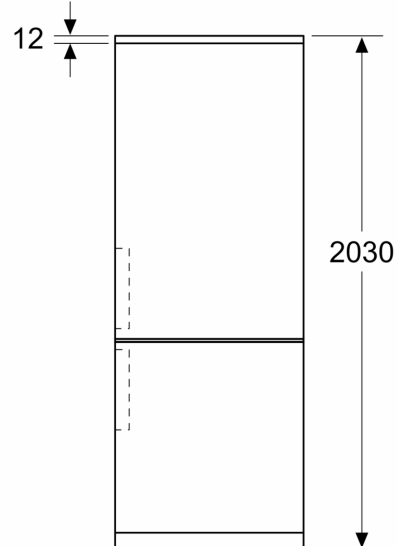

Technische specificaties:

- Afmetingen (hxbxd):
- 203 x 60 x 67 cm
- Klimaatklasse: SN-T
- Draairichting deur rechts, verwisselbaar
- Verstelbare pootjes aan de voorzijde; achterzijde op rolletjes
- Netspanning 220 - 240 V
- Lengte voedingskabel: 210 cm

Toebehoren:

- eiervak, ijsblokjesvorm

Serie 4, Vrijstaande
koel-vriescombinatie, 203 x 60 cm,
RVS look
KGN392LAF

Afmeting in mm

Afmeting in mm

Afmeting in mm