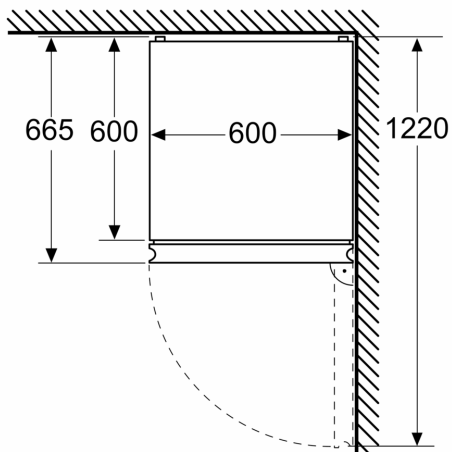

Technische specificaties:

- Afmetingen (hxbxd):
- 203 x 60 x 67 cm
- Klimaatklasse: SN-T
- Draairichting deur rechts, verwisselbaar
- Verstelbare pootjes aan de voorzijde; achterzijde op rolletjes
- Netspanning 220 - 240 V
- Lengte voedingskabel: 210 cm

Toebehoren:

- eiervak, ijsblokjesvorm

Serie 4, Vrijstaande
koel-vriescombinatie, 203 x 60 cm,
RVS look
KGN392LAF

Afmeting in mm

Afmeting in mm

Afmeting in mm