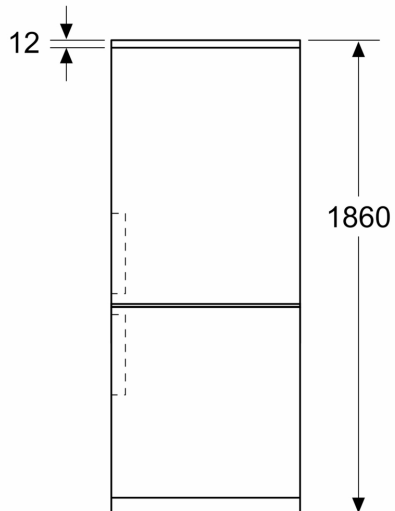

Technische specificaties:

- Afmetingen (hxbxd):
- 186 x 60 x 67 cm
- Klimaatklasse: SN-T
- Draairichting deur rechts, verwisselbaar
- Verstelbare pootjes aan de voorzijde; achterzijde op rolletjes
- Netspanning 220 - 240 V

Toebehoren:

- ijsblokjesvorm

**Serie 4, Vrijstaande
koel-vriescombinatie, 186 x 60 cm,
Geborsteld staal anti-fingerprint
KGN362ICF**

Afmeting in mm

Afmeting in mm

Afmeting in mm