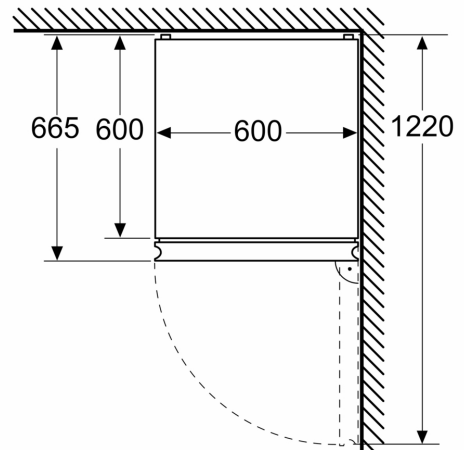

Technische specificaties:

- Afmetingen (hxbxd):
- 186 x 60 x 67 cm
- Klimaatklasse: SN-T
- Draairichting deur rechts, verwisselbaar
- Verstelbare pootjes aan de voorzijde; achterzijde op rolletjes
- Netspanning 220 - 240 V

Toebehoren:

- ijsblokjesvorm

**Serie 4, Vrijstaande
koel-vriescombinatie, 186 x 60 cm,
Geborsteld staal anti-fingerprint
KGN362ICF**

Afmeting in mm

Afmeting in mm

Afmeting in mm