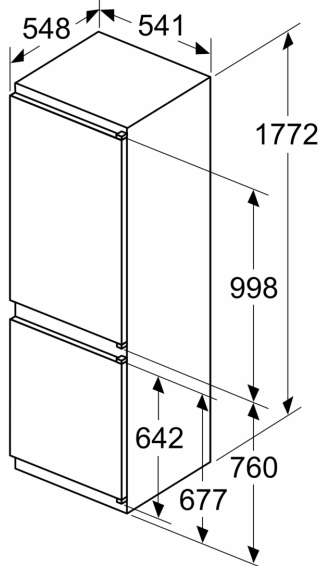

#### **Technische specificaties:**

- Inbouwmaten (hxbxd):
- 177.5 x 56 x 55 cm
- Afmetingen (hxbxd):
- 177 x 54 x 55 cm
- Klimaatklasse: SN-ST
- Verstelbare pootjes aan de voorzijde; achterzijde op rolletjes
- Draairichting deur rechts, verwisselbaar
- Netspanning 220 - 240 V
- Lengte voedingskabel: 230 cm

#### **Toebehoren:**

- eiervak, ijsblokjesvorm

**Serie 2, Inbouw**  
**koel-vriescombinatie, 177.2 x 54.1**  
**cm, Sleepdeur**  
**KIV86NSE0**

Afmeting in mm

De aangegeven meubeldeurmaten gelden voor een deurnaad van 4 mm.

Afmeting in mm