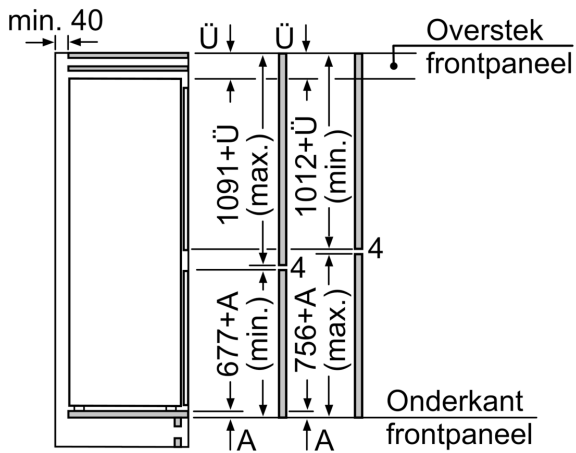

#### **Technische specificaties:**

- Inbouwmaten (hxbxd):
- 177.5 x 56 x 55 cm
- Afmetingen (hxbxd):
- 177 x 54 x 55 cm
- Klimaatklasse: SN-ST
- Verstelbare pootjes aan de voorzijde; achterzijde op rolletjes
- Draairichting deur rechts, verwisselbaar
- Netspanning 220 - 240 V
- Lengte voedingskabel: 230 cm

#### **Toebehoren:**

- eiervak, ijsblokjesvorm

**Serie 2, Inbouw**  
**koel-vriescombinatie, 177.2 x 54.1**  
**cm, Sleepdeur**  
**KIV86NSE0**

Afmeting in mm

De aangegeven meubeldeurmaten gelden voor een deurnaad van 4 mm.