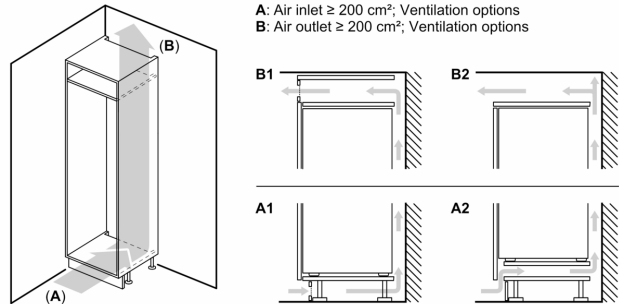

#### **Technische specificaties:**

- Inbouwmaten (hxbxd):
- 177.5 x 56 x 55 cm
- Afmetingen (hxbxd):
- 177 x 54 x 55 cm
- Klimaatklasse: SN-ST
- Verstelbare pootjes aan de voorzijde; achterzijde op rolletjes
- Draairichting deur rechts, verwisselbaar
- Netspanning 220 - 240 V
- Lengte voedingskabel: 230 cm

#### **Toebehoren:**

- eiervak, ijsblokjesvorm

**Serie 2, Inbouw**  
**koel-vriescombinatie, 177.2 x 54.1**  
**cm, Sleepdeur**  
**KIV86NSE0**

Afmeting in mm

De aangegeven meubeldeurmaten gelden voor een deurnaad van 4 mm.