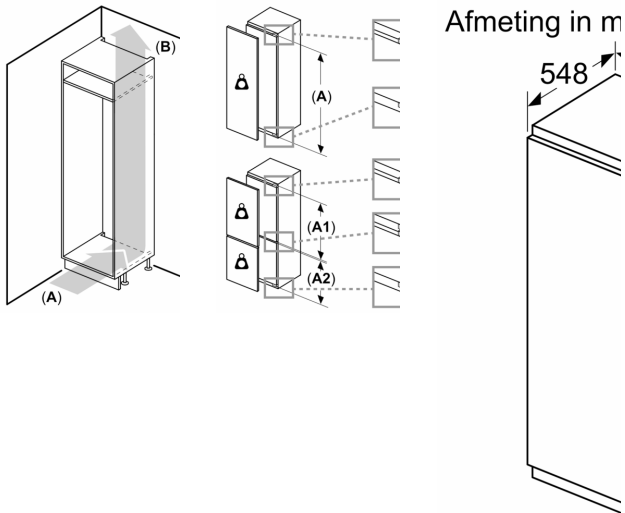

**Serie 6, Inbouw koelkast, 177.5 x 56 cm, Vlakscharnier met SoftClose
KIR81EDD0**

Luchtuitlaat
min. 200 cm²

Ventilatie
in de plint
min. 200 cm²

Afmeting in m
Aanbeveling