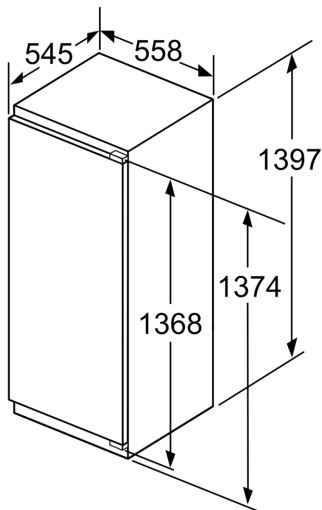

Technische specificaties:

- Inbouwmaten (hxbxd):
- 140 x 56 x 55 cm
- Afmetingen (hxbxd):
- 140 x 56 x 55 cm
- Klimaatklasse: SN-ST
- Draairichting deur rechts, verwisselbaar
- Aansluitwaarde: 90 W
- Netspanning 220 - 240 V

Δ Gewicht

A: Hoogte van de apparaatdeur inclusief scharnieren in mm

B: Ongedempt scharnier, eenheidfront in kg

C: Gedempt scharnier, front van de eenheid in kg

D: Aanvullende mogelijke belasting in kg met heavy load set

A	B	C	D
1500-1750	22	22	B+5 / C+5
720-1400	19	19	
A1	15	19	
A2	15	19	

Afmeting in mm

Afmeting in mm

A: ≥ 560 mm (aanbevolen)

B: Stopcontact

Afmeting in mm