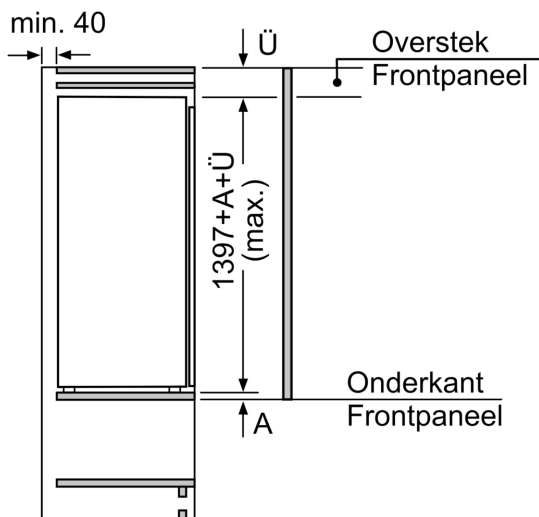

Technische specificaties:

- Inbouwmaten (hxbxd):
- 140 x 56 x 55 cm
- Afmetingen (hxbxd):
- 140 x 56 x 55 cm
- Klimaatklasse: SN-ST
- Draairichting deur rechts, verwisselbaar
- Aansluitwaarde: 90 W
- Netspanning 220 - 240 V

A	B	C	D
1500-1750	22	22	B+5 / C+5
720-1400	19	19	
A1	15	19	
A2	15	19	

Afmeting in mm

Afmeting in mm

A: ≥ 560 mm (aanbevolen)

B: Stopcontact

Afmeting in mm