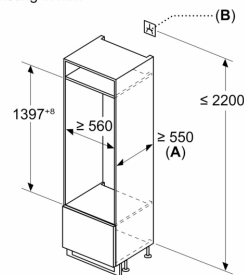

Afmeting in mm

A: ≥ 560 mm (aanbevolen)

B: Stopcontact