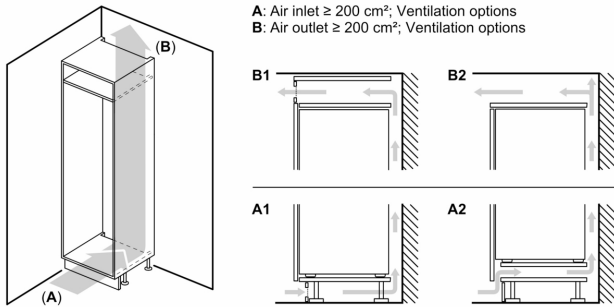

Technische specificaties:

- Inbouwmaten (hxbxd):
- 140 x 56 x 55 cm
- Afmetingen (hxbxd):
- 140 x 56 x 55 cm
- Klimaatklasse: SN-ST
- Draairichting deur rechts, verwisselbaar
- Aansluitwaarde: 90 W
- Netspanning 220 - 240 V

Milieu en veiligheid:

Installatie

- Easy Installation

Serie 8, Inbouw koelkast, 140 x 56 cm, Vlakscharnier KIF51AFE0

Maximaal toegestaan gewicht van de fronten van de eenheden

Gemonteerde fronten van eenheden die het toegestane gewicht overschrijden kunnen schade veroorzaken en resulteren in functionele beperkingen van de scharnieren