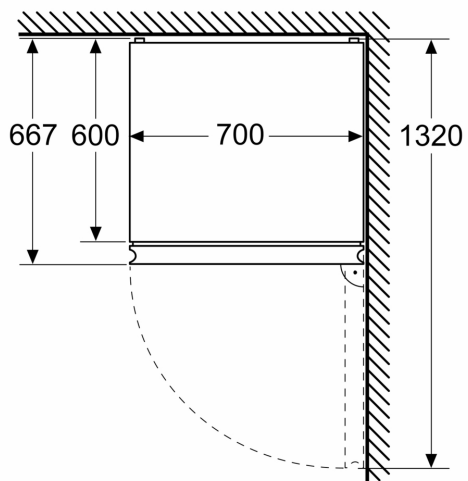

Technische specificaties:

- Afmetingen (hxbxd):
- 203 x 70 x 67 cm
- Klimaatklasse: SN-T
- Draairichting deur rechts, verwisselbaar
- Verstelbare pootjes aan de voorzijde; achterzijde op rolletjes
- Netspanning 220 - 240 V

Toebehoren:

- ijsblokjesvorm

**Serie 4, Vrijstaande
koel-vriescombinatie, 203 x 70 cm,
Geborsteld zwart staal
anti-fingerprint
KGN492XCF**

Afmeting in mm

Afmeting in mm

Afmeting in mm