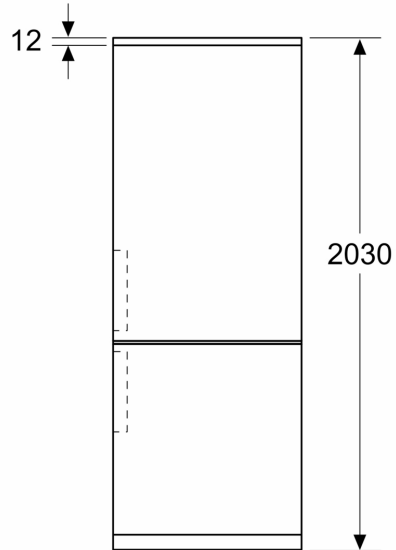

Technische specificaties:

- Afmetingen (hxbxd):
- 203 x 70 x 67 cm
- Klimaatklasse: SN-T
- Draairichting deur rechts, verwisselbaar
- Verstelbare pootjes aan de voorzijde; achterzijde op rolletjes
- Netspanning 220 - 240 V

Toebehoren:

- ijsblokjesvorm

**Serie 4, Vrijstaande
koel-vriescombinatie, 203 x 70 cm,
Geborsteld zwart staal
anti-fingerprint
KGN492XCF**

Afmeting in mm

Afmeting in mm

Afmeting in mm