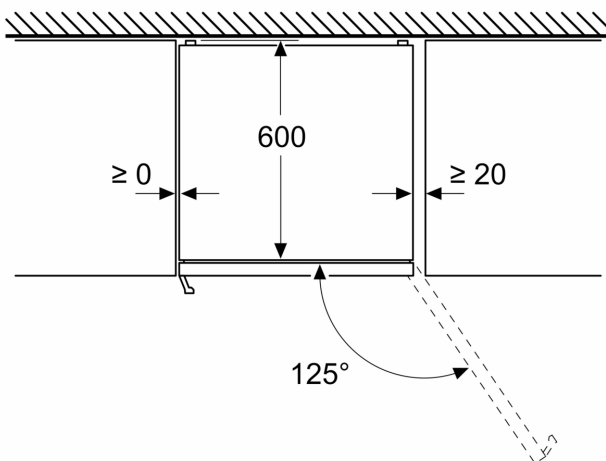

Technische specificaties:

- Afmetingen (hxbxd):
- 203 x 60 x 67 cm
- Klimaatklasse: SN-T
- Draairichting deur rechts, verwisselbaar
- Verstelbare pootjes aan de voorzijde; achterzijde op rolletjes
- Netspanning 220 - 240 V

**Serie 4, Vrijstaande
koel-vriescombinatie, 203 x 60 cm,
Geborsteld zwart staal
anti-fingerprint
KGN39VXCT**

Afmeting in mm

Afmeting in mm

Afmeting in mm

Afmeting in mm