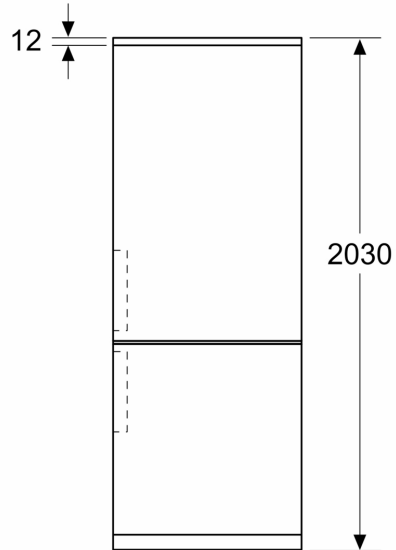

Technische specificaties:

- Afmetingen (hxbxd):
- 203 x 60 x 67 cm
- Klimaatklasse: SN-T
- Draairichting deur rechts, verwisselbaar
- Verstelbare pootjes aan de voorzijde; achterzijde op rolletjes
- Netspanning 220 - 240 V

**Serie 4, Vrijstaande
koel-vriescombinatie, 203 x 60 cm,
Geborsteld zwart staal
anti-fingerprint
KGN39VXCT**

Afmeting in mm

Afmeting in mm

Afmeting in mm

Afmeting in mm