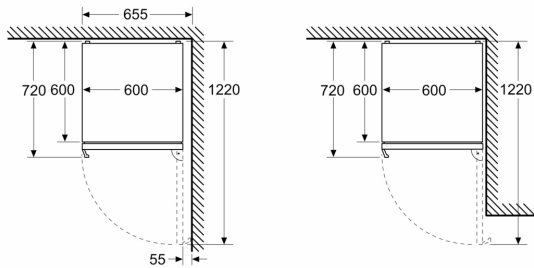

Technische specificaties:

- Afmetingen (hxbxd):
- 203 x 60 x 67 cm
- Klimaatklasse: SN-T
- Draairichting deur rechts, verwisselbaar
- Verstelbare pootjes aan de voorzijde; achterzijde op rolletjes
- Netspanning 220 - 240 V

**Serie 4, Vrijstaande
koel-vriescombinatie, 203 x 60 cm,
Geborsteld zwart staal
anti-fingerprint
KGN39VXCT**

Afmeting in mm

Afmeting in mm

Afmeting in mm

Afmeting in mm