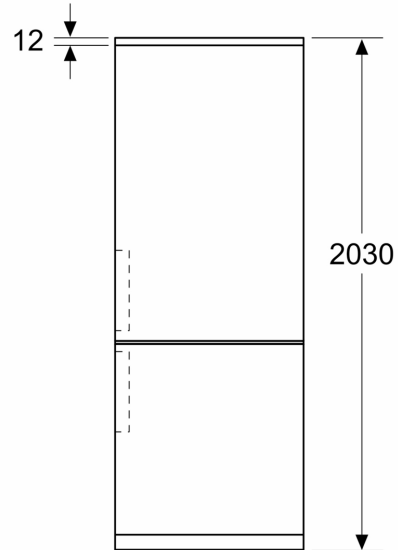

Afmeting in mm