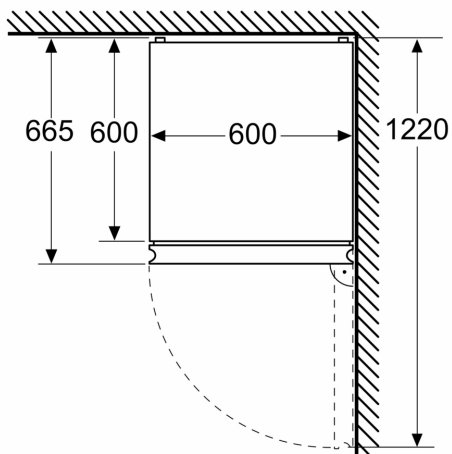

**Serie 4, Vrijstaande
koel-vriescombinatie, Green
Collection, 203 x 60 cm, Antraciet
staal
KGN390CAF**

Afmeting in mm