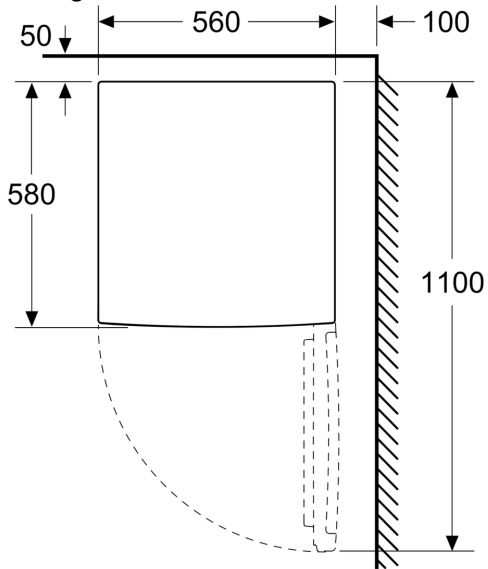

Technische specificaties:

- Afmetingen (hxbxd):
- 85 x 56 x 58 cm
- Klimaatklasse: SN-ST
- Draairichting deur rechts, verwisselbaar
- Netspanning 220 - 240 V
- Lengte voedingskabel: 200 cm

Toebehoren:

- 2 x eiervak

Serie 2, Tafelmodel koelkast, Wit
KTL15NWEB

Afmeting in mm

Afmeting in mm