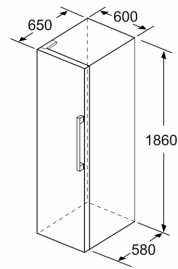

Toebehoren:

- 3 x eiervak

Serie 4, Vrijstaande koelkast, 186 x 60 cm, RVS look KSV36VLDP

	a	b	c	d	e	f
KSW36, GSD36	187					
KSV36, KSF36, GSN36, GSV36	186					
KSV33, GSN33, GSV33	176	60	65	58	60	119.5
KSV29, GSN29, GSV29	161					
GSV24	146					
GSN51	161					
GSN54	176	70	78	70	70	142
GSN58	191					

- a Hoogte
b Breedte
c Diepte bij gesloten deur zonder greep en zonder afsatdsstuk
d Diepte van de kast zonder afstandsstuk
e Breedte bij geopende deur zonder greep
f Diepte bij geopende deur zonder greep en zonder afstandsstuk

Afmetingen in cm

Afmeting in mm

Afmeting in mm