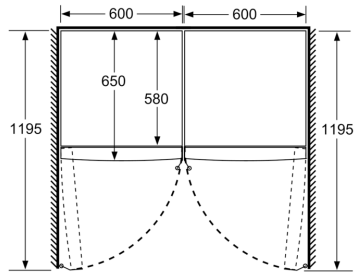

Toebehoren:

- 3 x eiervak

Serie 4, Vrijstaande koelkast, 186 x 60 cm, RVS look KSV36VLDP

	a	b	c	d	e	f
KSW36, GSD36	187					
KSV36, KSF36, GSN36, GSV36	186					
KSV33, GSN33, GSV33	176	60	65	58	60	119.5
KSV29, GSN29, GSV29	161					
GSV24	146					
GSN51	161					
GSN54	176	70	78	70	70	142
GSN58	191					

- a Hoogte
b Breedte
c Diepte bij gesloten deur zonder greep en zonder afsatdsstuk
d Diepte van de kast zonder afstandsstuk
e Breedte bij geopende deur zonder greep
f Diepte bij geopende deur zonder greep en zonder afstandsstuk

Afmetingen in cm

Afmeting in mm

Afmeting in mm