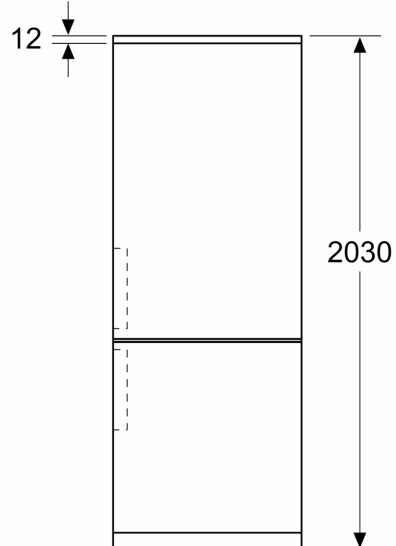

Technische specificaties:

- Afmetingen (hxbxd):
- 203 x 60 x 67 cm
- Klimaatklasse: SN-T
- Draairichting deur rechts, verwisselbaar
- Verstelbare pootjes aan de voorzijde; achterzijde op rolletjes
- Netspanning 220 - 240 V

Serie 4, Vrijstaande
koel-vriescombinatie, 203 x 60 cm,
BlackSteel
KGN39EXCF

Afmeting in mm

Afmeting in mm

Afmeting in mm