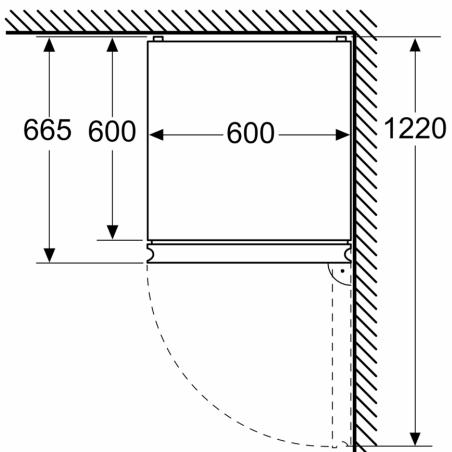

Technische specificaties:

- Afmetingen (hxbxd):
- 203 x 60 x 67 cm
- Klimaatklasse: SN-T
- Draairichting deur rechts, verwisselbaar
- Verstelbare pootjes aan de voorzijde; achterzijde op rolletjes
- Netspanning 220 - 240 V

Serie 4, Vrijstaande
koel-vriescombinatie, 203 x 60 cm,
BlackSteel
KGN39EXCF

Afmeting in mm

Afmeting in mm

Afmeting in mm