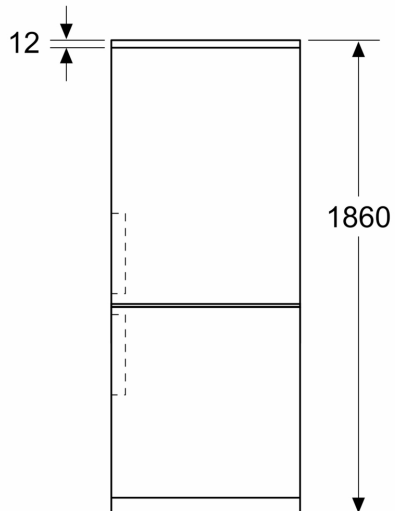

Technische specificaties:

- Afmetingen (hxbxd):
- 186 x 60 x 67 cm
- Klimaatklasse: SN-T
- Draairichting deur rechts, verwisselbaar
- Verstelbare pootjes aan de voorzijde; achterzijde op rolletjes
- Netspanning 220 - 240 V

Toebehoren:

- ijsblokjesvorm

Serie 4, Vrijstaande
koel-vriescombinatie, 186 x 60 cm,
Wit
KG362WDF

Afmeting in mm

Afmeting in mm

Afmeting in mm