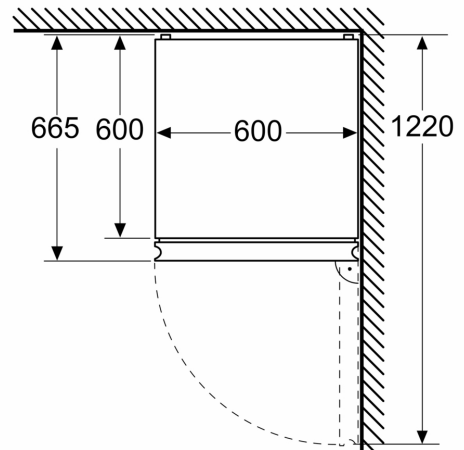

Technische specificaties:

- Afmetingen (hxbxd):
- 186 x 60 x 67 cm
- Klimaatklasse: SN-T
- Draairichting deur rechts, verwisselbaar
- Verstelbare pootjes aan de voorzijde; achterzijde op rolletjes
- Netspanning 220 - 240 V

Toebehoren:

- ijsblokjesvorm

Serie 4, Vrijstaande
koel-vriescombinatie, 186 x 60 cm,
Wit
KG362WDF

Afmeting in mm

Afmeting in mm

Afmeting in mm