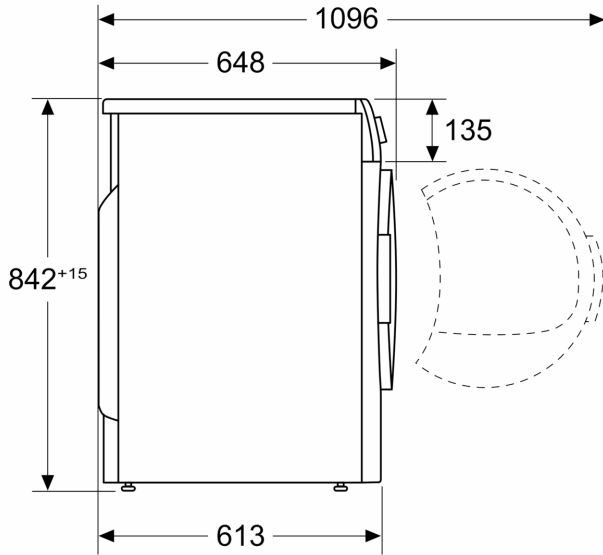

Technische Data

Inbouw/vrijstaand:Vrijstaand
Afneembaar bovenblad: Nee
Draairichting deur: Rechts
Lengte elektriciteitsnoer: 145.0 cm
Afmetingen (HxBxD): 842 x 598 x 613 mm
Nettogewicht: 55.3 kg
Gefluoreerde broeikasgassen:Nee
Type Koelmiddel: R290
Hermetisch afgesloten apparaat: Ja
De hoeveelheid uitgedrukt in CO ₂ -equivalent:0.000 t
EAN-code:4242005317301
Aansluitvermogen:600 W
Minimale smeltveiligheid: 10 A
Spanning: 220-240 V
Frequentie: 50 Hz
Vulgewicht:8.0 kg
Energieklasse: A+++
Energieverbruik elektrische droger, maximale belading - nieuw (2010/30/EC): 1.41 kWh
Standaardduur katoenprogramma, maximale belading:179 min
Energieverbruik elektrische droger, gedeeltelijke belading - nieuw (2010/30/EC):0.84 kWh
Standaardduur katoenprogramma, gedeeltelijke belading: 119 min
Gewogen jaarlijks energieverbruik, elektrische droger - NIEUW (2010/30/EG): 176.0 kWh/annum
Gewogen programmaduur: 145 min
Gemiddelde condensatie-efficiëntie, maximale belading (%): 88 %
Gemiddelde condensatie-efficiëntie, gedeeltelijke belading (%):	88 %
Gewogen condensatie-efficiëntie (%):88 %

Technische specificaties:

- Rechtsdraaiende deur
- Onderbouwbaar onder 85 cm nishoogte

- Afmeting apparaat (H x B): 84.2 cm x 59.8 cm
- Diepte apparaat: 61.3 cm
- Diepte apparaat met geopende deur: 109.6 cm

Serie 6, Warmtepompdroger, 8 kg
WQG235D2NL

Afmeting in mm

Afmeting in mm