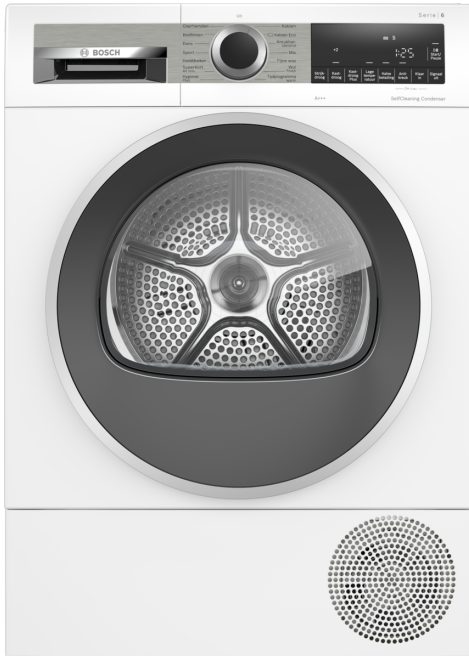

Serie 6, Warmtepompdroger, 8 kg WQG235D2NL

A+++

Optionele accessoires

WMZ20600	Wolkorf
WTZ27400	Verbindingsset met werkvlak
WTZ27410	Verbindingsset
WTZPW20D	Voetstuk met onderlade

De warmtepompdroger met A+++ en SelfCleaning condenser bespaart energie en de Auto Dry sensor weet wanneer uw wasgoed gereed is, waardoor uw kleding beschermd blijft.

- **Energie label A+++:** energiezuinige drogers.
- **Zelfreinigende condenser:** houdt de condensor vrij van pluïsjes om de hoogste A+++ energiezuinigheid te behouden.
- **Auto Dry:** droogt automatisch tot de gewenste droogheid.
- **Warmtepompdroger:** 50% tot 70% energiezuiniger dan een condensdroger.
- **Programma voor beddengoed met variabele draairichting van de trommel:** perfecte droogresultaten, ook met gemengde lading van groot en klein textiel.

Serie 6, Warmtepompdroger, 8 kg WQG235D2NL

De warmtepompdroger met A+++ en SelfCleaning condenser bespaart energie en de Auto Dry sensor weet wanneer uw wasgoed gereed is, waardoor uw kleding beschermd blijft.