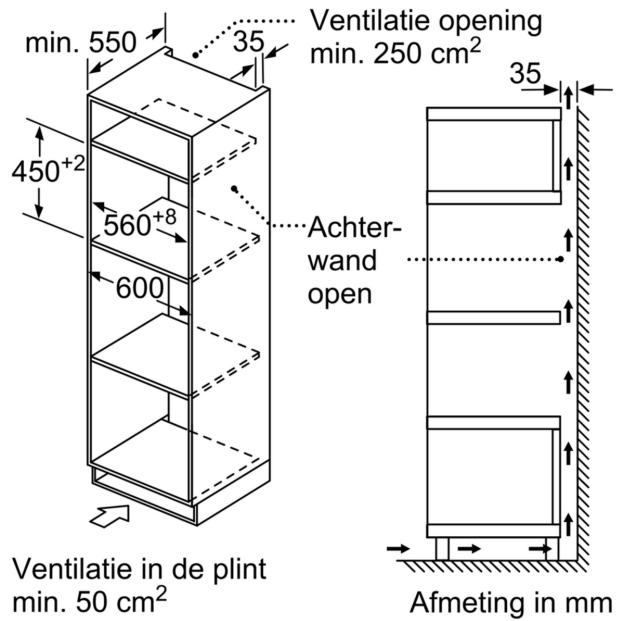

#### **Toebehoren:**

- Hoge rooster
- Vlak rooster Draaiplateau

#### **Technische specificaties:**

- Afmetingen (hxbxd):
  - 454 x 594 x 570 mm
- Inbouwmaten (hxbxd):
  - 450 - 452 x 560 - 568 x 550 mm
- Lengte aansluitsnoer: 1,8 m
- Aansluitwaarde: 3,35 kW

**Serie 4, Compacte magnetron met  
hetelucht, 60 x 45 cm, Zwart  
CMA583MB0**