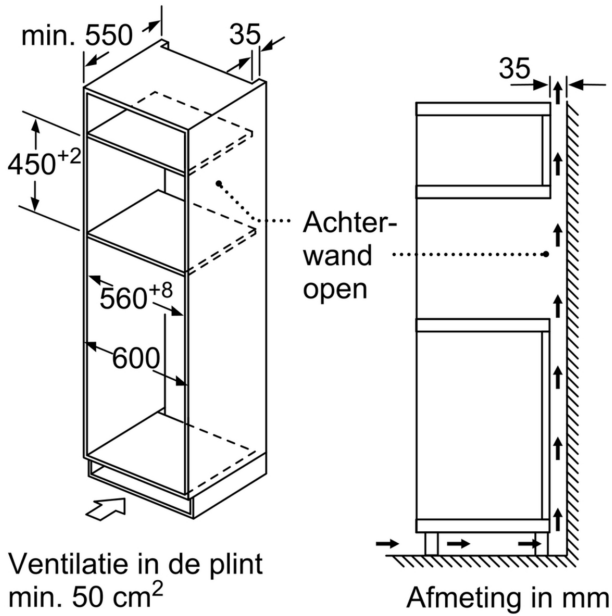

#### **Toebehoren:**

- Hoge rooster
- Vlak rooster Draaiplateau

#### **Technische specificaties:**

- Afmetingen (hxbxd):
  - 454 x 594 x 570 mm
- Inbouwmaten (hxbxd):
  - 450 - 452 x 560 - 568 x 550 mm
- Lengte aansluitsnoer: 1,8 m
- Aansluitwaarde: 3,35 kW

**Serie 4, Compacte magnetron met  
hetelucht, 60 x 45 cm, Zwart  
CMA583MB0**