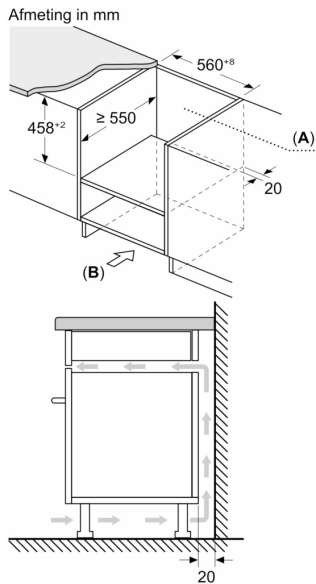

#### **Technische specificaties:**

- Afmetingen (hxbxd):
  - 454 x 594 x 570 mm
- Inbouwmaten (hxbxd):
  - 450 - 452 x 560 - 568 x 550 mm
- Lengte aansluitsnoer: 1,8 m
- Aansluitwaarde: 3,35 kW

**Serie 4, Compacte magnetron met  
hetelucht, 60 x 45 cm, Zwart  
CMA583MB0**