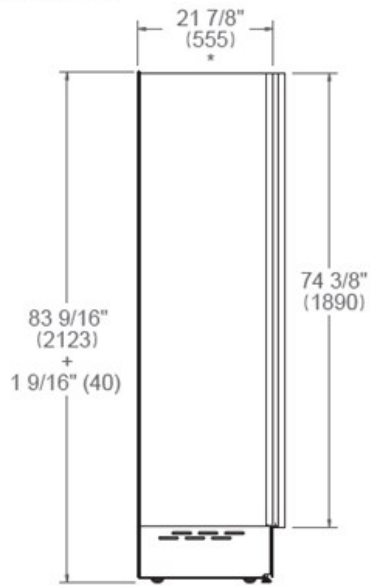

Met een royale capaciteit van 245 liter is de interne configuratie doordacht ontworpen voor maximale flexibiliteit. De koelkast beschikt over 4 groentelades, 3 in hoogte verstelbare planken en 1 vaste plank. Deze veelzijdige indeling zorgt voor een efficiënt gebruik van de ruimte om aan verschillende opslagbehoeften te voldoen.

[Guarda online](#)

Specificaties

Eigenschappen

Koelkasten

Afmeting	45 cm
Interface	internal digital LED touch interface
Programma opties	Super Freeze, Ice Maker, Water Filter Replacement Alarm, Eco Mode, Vacation Mode, Sabbath Mode, Showroom Mode
Verlichting	LED lightening
Open deur alarm	ja
Afwerking deur	Geïntegreerd
Interior finish	white plastic and stainless steel
Deurvakken	3 height-adjustable bins
Capaciteit vriezer	245 L
Vrieslade	4
Automatic ice maker	ja
Ice production capacity	1,8kg/24h
Water filter	internal
Water supply pressure	25-80 PSI (1.7-5.5 BAR)
Geluidsniveau	39 (dB)
Certificering	CB, CE

Technische specificaties

Aansluitwaarden	220/240 V - 50/60 Hz - 160 W - 1,5 Amp
Annual energy consumption (kWh)	248.0 kWh/anno

Afmetingen

SIDE VIEW

FRONT VIEW