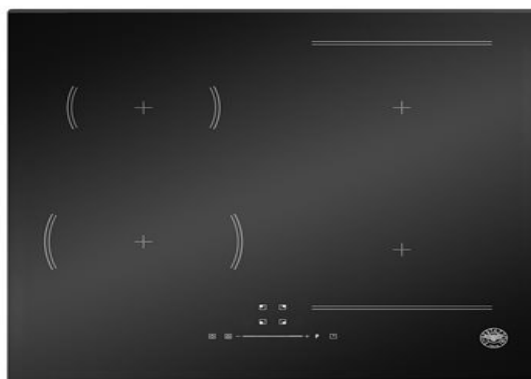

60cm inductie kookplaat, 4 zones Modern Series

€ Websolute.BOM.FrontEnd.Core.Extensions.DocExtension+PrezzoAndShop

P60411B26NVS

Deze inductiekookplaat van 60 cm is uitgerust met 4 inductiezones. Er zijn 9 vermogensniveaus, plus een booster voor elke zone dat nog sneller koken mogelijk maakt. Een enkele praktische slider voor alle kookzones stelt u in staat om de kookstanden eenvoudig in te stellen. De automatische timer voor elke zone garandeert maximale kookflexibiliteit terwijl de End of Cooking-functie de kookplaat automatisch uitschakelt.

[Guarda online](#)

Specificaties

Eigenschappen

Vangschaal

Bediening	single slider
Afmeting	60 cm
Inductie zones	4
Vangschaal type	inductie
Vangschaal design	keramisch glas met facet rand
Kookplaat bediening	tiptoets
Vermogenstanden	9 + booster
Timer	ja
Inductie Safety kookplaat	Kinderslot / Restwarmte indicator / Automatisch uitschakelen / Pandetectie / overflow security

Kook zones

Linksvoor	2300 W (booster 2600 W)
Linksachter	1200 W (booster 1500 W)
Rechtsvoor	1200 W (booster 1500 W)
Rechtsachter	1800 W (booster 2400 W)

Technische specificaties

Aansluitwaarden	220/240 V - 50/60 Hz
Nominaal vermogen	7200 W