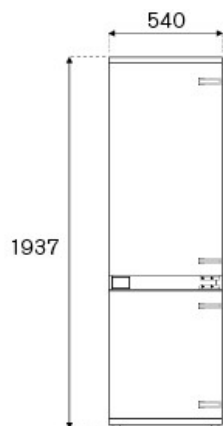

### Koelkasten

Afmeting	60 cm
Total volume	267 L
Koelsysteem	Total no frost
Interface	internal digital LED touch interface
Programma opties	Super cool, super freeze, eco mode, vacation mode
Verlichting	backlit LED panel
Open deur alarm	ja
Afwerking deur	Geïntegreerd
Cabinet finishing	plastic white
Capaciteit koelkast	200 L
Draagplateaus	4 height-adjustable + 1 stationary
Lade koelkast	1 + 1 fresco drawer with separate temperature and humidity control
Deurvakken	3 height-adjustable bins + 1 gallon-sized bin
Capaciteit vriezer	67 L
Vrieslade	3
Geluidsniveau	41 dbA

# Afmetingen

---

FRONT

TOP