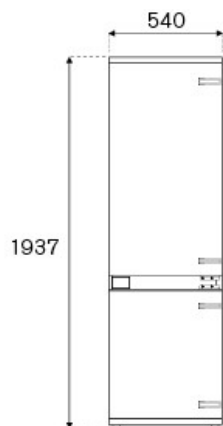

60 cm inbouw, 194 cm, sleepdeur Heritage Series

€ Websolute.BOM.FrontEnd.Core.Extensions.DocExtension+PrezzoAndShop

REF604BBNPTC-S

Deze Bertazzoni inbouwkoelkast van 60 cm heeft een totale inhoud van 267 liter. De koelkast is voorzien van 5 plateaus waarvan 4 in hoogte verstelbaar, en 4 in hoogte verstelbare deurvakken waarvan 1 voor hogere flessen. Met de Fresco lade stel je een onafhankelijke temperatuur in, om je vlees en vis beter te bewaren.

[Guarda online](#)

Specificaties

Eigenschappen

Koelkasten

Afmeting	60 cm
Koelsysteem	Total no frost
Interface	internal digital LED touch interface
Programma opties	Super cool, super freeze, eco mode, vacation mode
Verlichting	backlit LED panel
Afwerking deur	Geïntegreerd
Cabinet finishing	white
Capaciteit koelkast	200 L
Draagplateaus	4 height-adjustable + 1 stationary
Lade koelkast	1 + 1 fresco drawer with separate temperature and humidity control
Deurvakken	3 height-adjustable bins + 1 gallon-sized bin
Capaciteit vriezer	67 L
Vrieslade	3
Geluidsniveau	41 dbA

Technische specificaties

Energie klasse	E
Aansluitwaarden	220-240V, 50/60 Hz
Nominaal vermogen	100 W
Annual energy consumption (kWh)	232

Afmetingen

FRONT

TOP