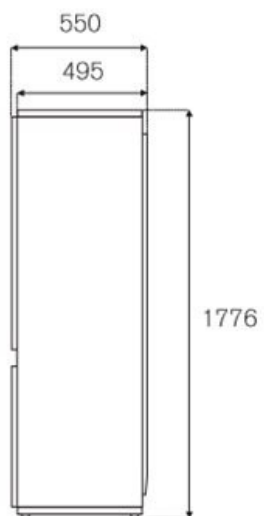

60 cm inbouw, 177 cm, sleepdeur Heritage Series

€ Websolute.BOM.FrontEnd.Core.Extensions.DocExtension+PrezzoAndShop

REF603BBNPTC

Deze inbouwkoelkast van 60 cm heeft een inhoud van 237 liter, waarvan 170 liter voor de koelkast en 67 liter voor de vriezer. De deuren zijn omkeerbaar en kunnen worden voorzien van panelen voor links- of rechtsdraaiende installatie.

Energie-efficiëntieklasse E.

[Guarda online](#)

Specificaties

Eigenschappen

Koelkasten

Afmeting	60 cm
Koelsysteem	Total no frost
Interface	internal digital LED touch interface
Programma opties	Super cool, super freeze, eco mode, vacation mode
Verlichting	Backlit LED panel
Afwerking deur	Geïntegreerd
Cabinet finishing	plastic white
Capaciteit koelkast	170 L
Draagplateaus	3 variabel + 1 vast
Lade koelkast	1 + 1 fresco drawer with separate temperature and humidity control
Deurvakken	2 height-adjustable bins + 1 stationary gallon-sized bin
Capaciteit vriezer	67 L
Vrieslade	3
Geluidsniveau	41 dbA

Technische specificaties

Energie klasse	E
Aansluitwaarden	220-240 V 50/60 HZ
Nominaal vermogen	100
Annual energy consumption (kWh)	235

Afmetingen

SIDE

FRONT