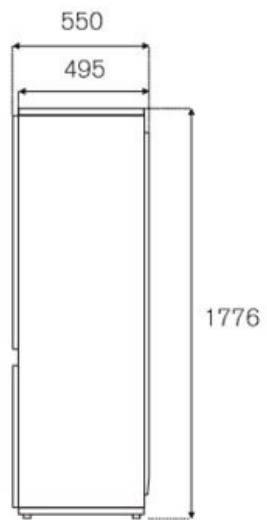

60 cm inbouw, 177 cm, sleepdeur Professional Series

€ Websolute.BOM.FrontEnd.Core.Extensions.DocExtension+PrezzoAndShop

REF603BBNPTC-S

Deze sleepdeur inbouwkoelkast van 60 cm heeft een inhoud van 237 liter, waarvan 170 liter voor de koelkast en 67 liter voor de vriezer. De deuren zijn omkeerbaar en kunnen worden voorzien van panelen voor links- of rechtsdraaiende installatie.

Energie-efficiëntieklasse E.

[Guarda online](#)

Specificaties

Eigenschappen

Koelkasten

Afmeting	60 cm
Koelsysteem	Total no frost
Interface	internal digital LED touch interface
Programma opties	Super cool, super freeze, eco mode, vacation mode
Verlichting	Backlit LED panel
Afwerking deur	Geïntegreerd
Cabinet finishing	plastic white
Capaciteit koelkast	170 L
Draagplateaus	3 variabel + 1 vast
Lade koelkast	1 + 1 fresco drawer with separate temperature and humidity control
Deurvakken	2 height-adjustable bins + 1 stationary gallon-sized bin
Capaciteit vriezer	67 L
Vrieslade	3
Geluidsniveau	41 dbA

Technische specificaties

Energie klasse	E
Aansluitwaarden	220-240V - 50/60 Hz
Nominaal vermogen	100
Annual energy consumption (kWh)	235

Afmetingen

SIDE

FRONT