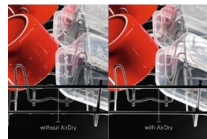

Natuurlijk drogen

De nieuwe AirDry-technologie geeft u een uitzonderlijke droogprestatie met een natuurlijke luchtstroom. De deur opent automatisch 10 cm in de laatste fase van de cyclus; als de vaat schoon is. Het droogt uw vaat op een natuurlijke manier en bespaart zo ook op energiekosten.