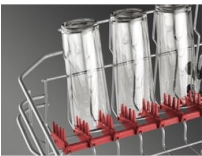

Biedt een tot 3x beter bereik zonder extra water te gebruiken
Zelfs dicht op elkaar gestapelde of grotere vaat wordt grondig gereinigd in de 6000 SatelliteClean®-vaatwasser. De innovatieve sproeiarm zorgt voor een tot 3x betere dekking van het sproeiwater, waardoor reiniging van hoek tot hoek gegarandeerd is.

6000 / SatelliteClean® / 60 cm / Bestekmand / 44 dB

Voordelen en specificaties

Krchtig vaatwassen. Met SatelliteClean®

Geniet van vlekkeloze reiniging van de vaat met SatelliteClean®. Deze sproeiarm heeft een drie keer beter bereik dan de standaard norm. Dankzij de dubbele roterende arm die voortdurend de sproeihoek wijzigt. Het water komt overal. Voor een complete reiniging.

Speciaal ontworpen bescherming voor uw delicate glaswerk

Glazen zijn vaak de meest delicate items in uw vaatwasser en kunnen dus wel wat extra zorg gebruiken. Het bovenste rek van deze vaatwasser is uitgerust met rubberen noppen om de glazen te ondersteunen en te beschermen. De SoftSpikes zijn ideaal om uw glazen en mokken rechtop te

De status van uw afwas in een oogopslag

Deze volledig integreerbare vaatwasser beschikt over een intelligente manier om u over de status van uw vaat op de hoogte te brengen. De beam-on-floor-technologie projecteert een rood licht op de vloer wanneer de cyclus nog aan de gang is. Wanneer het apparaat klaar is, dan wordt