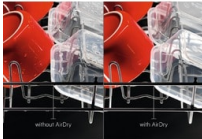

Natuurlijk drogen met frisse lucht. Voor de perfect droge vaat

De 5000 AirDry-vaatwasser maximaliseert drogen met behulp van natuurlijke luchtstroom. De deur opent in de eindfase van de cyclus automatisch 10 cm, waardoor de vaat natuurlijk en effectief wordt gedroogd. De vaat droogt 3x beter dan bij gesloten deursystemen.

3000 AirDry / Volledig integreerbaar / 60 cm / C klasse / besteklade / 44 dB

Voordelen en specificaties

Natuurlijk drogen

De nieuwe Airdry-technologie geeft u een uitzonderlijke droogprestatie met een natuurlijke luchtstroom. De deur opent automatisch 10 cm in de laatste fase van de cyclus; als de vaat schoon is. Het droogt uw vaat op een natuurlijke manier en bespaart zo ook op energiekosten.

Efficiënte reiniging. In iedere cyclus

De speciale sensor in het AutoSense-programma detecteert hoe vuil uw vaat is en hoe grondig die moet gereinigd worden. Mèt gebruik van precies de juiste hoeveelheid water, energie en tijd. Hierdoor wordt de vaat op de meest milieuvriendelijke manier gewassen.

Snelle en efficiënte prestaties

Deze afwasmachine biedt je perfecte prestaties - snel, dankzij het speciale programma van een half uur.