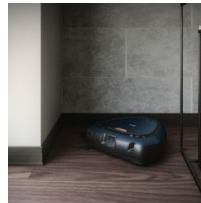

Scant. Past. En maakt daadwerkelijk schoon.

De driehoekige robotstofzuiger met 3D Vision is ontworpen om elk deel van je huis te detecteren, te bereiken en onberispelijk schoon te maken.

Robotstofzuiger, 14,4V, 75db, connected, 0,7L, 120min stofzuigen, 70min opladen

Voordelen en specificaties

3D Vision

Het op een laser en een camera gebaseerde detectiesysteem brengt de ruimte in kaart, scant de positie van meubels en voorwerpen en maakt met grote precisie schoon.

Unieke Trinity Shape™