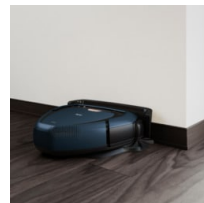

Geoptimaliseerde batterij en opladen

Batterijduur tot wel 120 minuten* die wordt opgevolgd door een geoptimaliseerde oplaadtijd die voldoende is om de rest van de nodige looptijd te dekken. * In stille modus.

- Gebruiksduur (min/eco/max): 120 / 100 / 60 min.
- Laadtijd (100%): 2u
- Brengt je huis in kaart om elk plekje schoon te maken
- Van eender waar te bedienen met behulp van een mobiele app
- PowerBrush™ perfecte reiniging in de hoek
- XXL borstel
- XXL wasbare filter
- Lichtgewicht constructie
- Inhoud stofcontainer: 0,7 liter
- Capaciteit: 4000 (mAh)