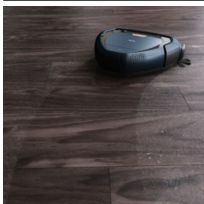

Scant. Past. En maakt daadwerkelijk schoon.

De driehoekige robotstofzuiger met 3D Vision is ontworpen om elk deel van je huis te detecteren, te bereiken en onberispelijk schoon te maken.

Robotstofzuiger, 14,4V, 75db, connected, 0,7L, 120min stofzuigen, 70min opladen

Voordelen en specificaties

3D Vision

Het op een laser en een camera gebaseerde detectiesysteem brengt de ruimte in kaart, scant de positie van meubels en voorwerpen en maakt met grote precisie schoon.

Unieke Trinity Shape™

Bereikt alle moeilijk bereikbare plekken, komt in hoeken en reinigt randen met een nauwkeurige precisie.

Superieure reinigingsprestaties

Veegt, neemt op en houdt stof en vuil binnenin vast, met superieure reinigingsefficiëntie en -resultaten.