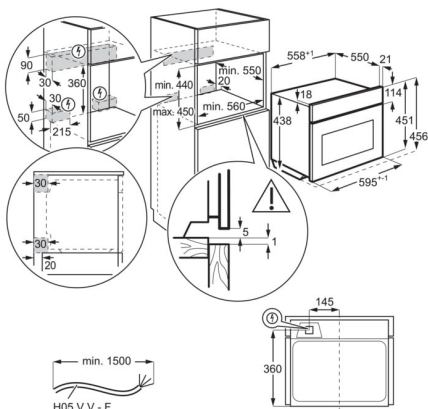

Technische specificaties

Kleur	Roestvrij staal
Energie-efficiëntieklasse	No
Inbouwmaten hxbxd (mm)	450x560x550
Verwarmingsfuncties	Ontdooifunctie, Grill, Magnetronfunctie 100-1000W, Popcorn, Opwarmen, Multi hetelucht, Multi hetelucht met magnetronfunctie, Infrathermgrill, Turbogrillen met magnetronfunctie
Connectivity	Nee
Aansluitwaarde (W)	2650
Type timer	EXPLore - led Touch Display
Netto ovenvolume (liter)	41
Reiniging	Glad email
Afmetingen hxbxd (mm)	455x595x567
Ovenbediening	indrukbare knoppen
Max. vermogen grill (W)	1650
Aansluitwaarde (in Watt)	2650
Temperatuur instelbaar van - tot - °C	30°C - 230°C
Verlichting	1 lamp, in plafond, halogeen
Verlichting (Watt)	25
Ovenenergie	Elektrisch
Model	Elektrische inbouwoven
Brutogewicht, met verpakking (kg)	34

Netto gewicht apparaat met accessoires (kg)	32.3
Inschuifrails	Geen
Lengte aansluitsnoer (m)	1.5
Type stekker	Schuko-stekker
Max. K temperatuurwaarde van het deuropervlak (volgens EN30 of 60335-)	30
Included fittings	Grillrekset, Draaiplateau
Materiaal binnenruimte	Grijs email
Aantal ovenruimten	1
Productnummer	944 005 054
EAN Code	7333394038278
Netspanning (V)	220-240
Ampère	16

PSGBOV230DE00001