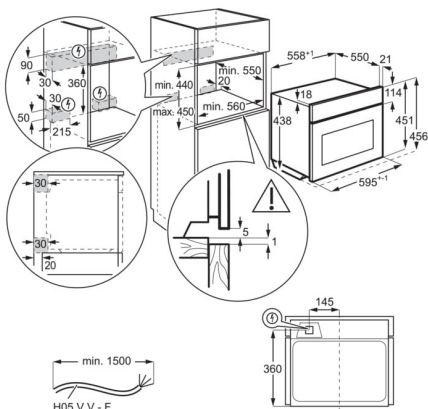

PSGBOV230DE00001