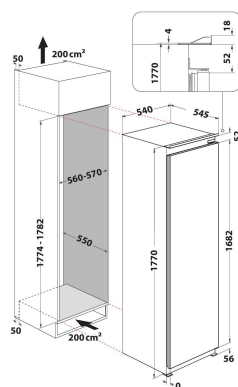

AFB 18412

12NC: 859991604170

EAN-code: 8003437045776

Whirlpool

SENSING THE DIFFERENCE

BELANGRIJKSTE KENMERKEN

Productgroep	Vriezer
Productnaam	AFB 18412
EAN-code	8003437045776
Uitvoering	Inbouw
Type installatie	Volledig geïntegreerd
Type besturing	Elektronisch
Belangrijkste kleur van het product	Wit
Aansluitwaarde (W)	130
Stroom	16
Spanning	220-240
Frequentie	50
Lengte elektriciteitsnoer	245
Type stekker	Schuko
Totale volume van het product (EU 2017/1369)	209
Hoogte van het product	1771
Breedte van het product	540
Diepte van het product	545
Maximaal instelbare hoogte	0
Nettogewicht	57
Brutogewicht	59
Deurscharnier	Rechts verwisselbaar

TECHNISCHE KENMERKEN

Ontdooingsproces	No-Frost
Snelvriesfunctie (EU 2017/1369)	ja
Vriesgedeelte met dooiwaterafvoersysteem	Ja
Aantal laden/rekken	8
Vergrendelbare deur	Nee
Thermometer in vriesgedeelte	n.v.t
Binnenverlichting	Ja