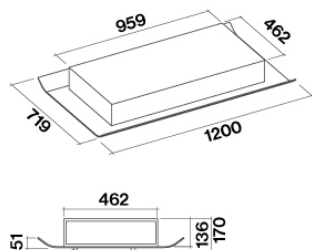

CIELO

Versie

Plafond 120 cm - 600 m³/h

Collectie

Design+

EAN code

8034122348704

*De foto is puur informatief
Kan afwijken van de geselecteerde versie.*

GEGEVENS

Randafzuiging

Touch control

Led verlichting

Metalen vetfilter, verwijder en wasbaar

Gecombineerd Koolstof / Zeoliet filter, regenererbaar

Inclusief afstandbediening

Dynamische LED verlichting instelbaar (2700K - 5500K)

TECHNISCHE GEGEVENS

Installatie type

Plafond

Afmetingen

120 cm

Afwerking

Geëtst wit veiligheidsglas, extra licht

Motor

600 m³/h

Type bediening

Touch control

Gegevens standen

4

Verlichting

2 led stripes 2x14 W (2700 K / 5500 K)

Filter

2 x Metalen filter "Base" - 235x245 mm

Koolstoffilter

Reserve Koolstof.Zeoliet filter (Inclusief)

Gas kookplaat: 150 cm

Inductie kookplaat: 150 cm

VERPAKKING: GEWICHT EN VOLUME

Bruto gewicht

49.2 kg

Netto gewicht

37.1 kg

Volume

0.49 m³

Verpakking afmeting

Lengte

1395 mm

Hoogte

405 mm

Diepte

865 mm

Energie en aansluiting

Maximaal verbruik

230 W

Stroom

220-240V

Frequency

50-60Hz

Stekker

Shuko

MOTOR TECHNISCHE GEGEVENS

Maximaal geluid

68 dB(A)_{re1pW}

I.E.C.60704-2-13

Maximaal vermogen motor

218 W

Energie klasse